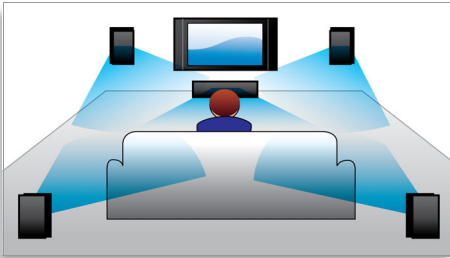

Dolby TrueHD a DTS-HD

Dolby TrueHD a DTS-HD Master Audio Essential prinášajú ten najdetailnejší zvuk z diskov Blu-ray. Reprodukovaný zvuk je doslova nerozpoznateľný od štúdiovej nahrávky, takže budete počuť presne to, čo chceli jeho tvorcovia. Funkcie Dolby TrueHD a DTS-HD Master Audio Essential sú dokonalým vyvrcholením Vášho zážitku zo zábavy vo vysokom rozlíšení.