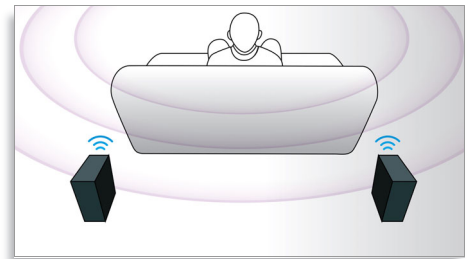

Funkcia bezdrôtových zadných reproduktorov

Bezdrôtové zadné reproduktory Vám poskytujú flexibilitu a mobilitu pri ich umiestňovaní. Tieto bezdrôtové reproduktory, vyvinuté technológiou s nulovým rušením, prinášajú úplný priestorový zvuk bez neestetických káblových pripojení. Bezdrôtové zadné reproduktory Philips si môžete dokúpiť samostatne.