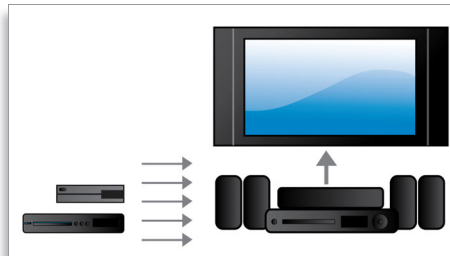

Výkon 1000 W RMS

Výkon 1000 W RMS zaručí skvelý zvuk pre filmy a hudbu

Full HD 3D Blu-ray

Nechajte sa vtiahnuť do deja filmov v 3D vo vlastnej obývačke s televízorom Full HD 3D. Aktívne zobrazenie 3D využíva najnovšiu generáciu technológie pripínania obrazov, takže dosahuje reálnu hĺbku a obraz v HD rozlíšení 1080 x 1920. Keď sledujete tento obraz cez špeciálne okuliare, ktoré sú načasované tak, aby sa ich ľavé a pravé šošovky otvárali a zatvárali synchronizovane so striedajúcimi sa snímkami, vzniká v domacom kine obraz vo Full HD 3D. Prémiové vydania filmov v 3D na diskoch Blu-ray ponúkajú široký výber obsahu vo vysokej kvalite. Disky Blu-ray tiež prinášajú nekomprimovaný priestorový zvuk, takže si vychutnáte neuveriteľne realistický poslucháčsky zážitok.

Rozbočovač HDMI

Rozbočovač HDMI obsahuje ďalšie porty HDMI, ktoré umožňujú pohodlne pripájať ďalšie zariadenia k Vášmu domácejmu kinu, napríklad hernú konzolu alebo jednotku set-top box HD. Keď si zariadenia pripojíte cez rozbočovač HDMI, môžete si vychutnávať zvuk a obraz vo vysokom rozlíšení na všetkých zábavných zariadeniach.