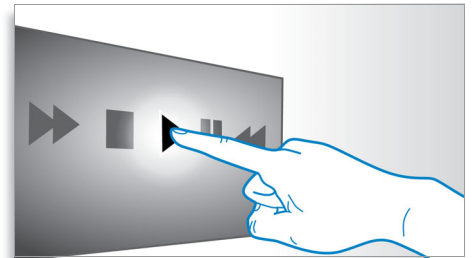

Dotykový panel na ovládanie prehrávania

Ovládanie cez intuitívny dotykový panel umožňuje ovládanie hlasitosti a iných možností prehrávania jednoduchým stlačením dotykových ovládacích prvkov na prednom paneli.