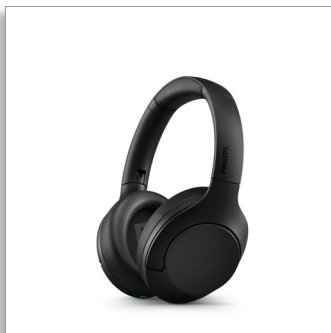

Philips
Cuffie wireless

Cancellazione del rumore Pro
Fino a 60 ore di riproduzione
Bluetooth multipoint
Touch screen

TAH8506BK

Stile elegante. Audio eccezionale.

Trasforma la tua giornata in pura meraviglia con queste eleganti cuffie over ear wireless. Grazie all'audio mozzafiato e alla cancellazione del rumore avanzata, potrai immergerti completamente in ogni playlist e podcast. E per parlare, puoi contare su chiamate nitide.

Audio eccellente, look elegante

- Design elegante con cancellazione del rumore Pro
- Driver da 40 mm per un audio eccezionale
- Audio nitido per le chiamate

Facili da connettere e da usare.

- Bluetooth multipoint per collegare più dispositivi
- Fino a 60 ore di riproduzione*
- Collegamento per audio ad alta risoluzione
- Comandi tattili

Audio superiore

I driver da 40 mm perfettamente sintonizzati offrono un audio ricco di dettagli e bassi per ogni brano o podcast. Puoi anche utilizzare il cavo in dotazione per collegare e riprodurre i file audio ad alta risoluzione disponibili sul tuo servizio di streaming preferito. Quando non ascolti, l'elegante custodia rigida protegge le cuffie.