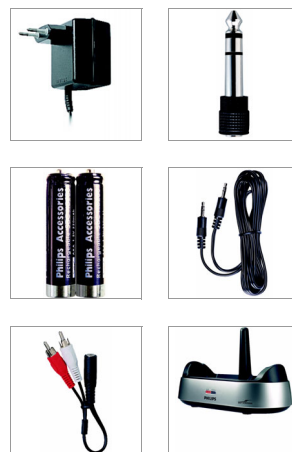

Skvělá bezdrátová hudba

s mimořádně pohodlným automatickým laděním

Svobodně si užívejte hudbu po celém domě. HiFi reprodukce zvuku s automatickým laděním a funkcemi pro vylepšení zvuku. Tato stereofonní sluchátka nabízejí skvělý komfort.

Zapomenete, že je máte nasazená!

- Tři polohy pro lepší uchycení a basový výkon
- Tvarované polstrování sluchátek zaručuje pohodlné uchycení

Dokonalý zážitek z poslechu s bezdrátovým spojením

- Sluchátko zakrývá celé ucho a optimalizuje tak kvalitu zvuku
- 40mm vinutí reproduktoru přináší nezkraslený zvuk

Vždy připraveno k provozu

- Bezdrátový přenos v pásmu VKV pro svobodu pohybu
- Automatické ladění zjednodušuje ladění frekvence příjmu
- Nabíjecí dokovací stanice pro uložení a nabití přijímače

PHILIPS
sense and simplicity