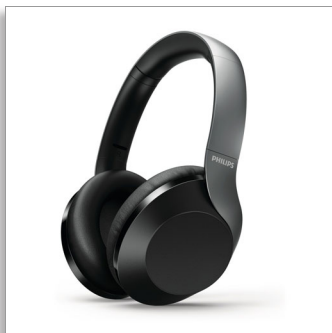

Philips
Bež. sluš. za preko ušiju za
zvuk visoke rezolucije

Pogon. jed. od 40 mm/zat. stražnji
dio

Slušalice koje se stavljaju preko
ušiju

TAPH805BK

Kontrolirajte tišinu

Bežične slušalice za poništavanje buke koje se stavljaju preko ušiju

Volite ono što čujete

- Neodimijske akustičke pogonske jedinice od 40 mm. Detaljan zvuk
- Zvuk visoke rezolucije. Moći ćete čuti svaki detalj
- Priključak kabela za linijski ulaz, za slušanje preko žice