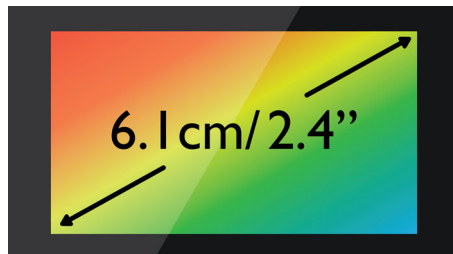

### 6,1 cm (2,4") TFT-fargeskjerm

6,1 cm (2,4") TFT-fargeskjerm med høy kontrast

CD6951B/21