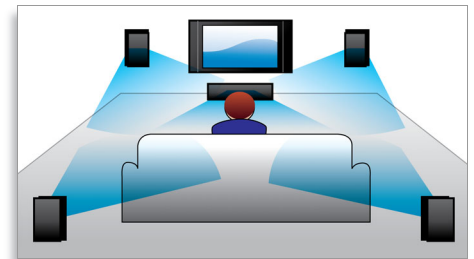

Dolby Digital

Dolby Digital, verdens førende digitale multi-kanal lydstandard, bygger på de samme principper, som det menneskelige øre anvender til behandling af lyd. Du oplever en fantastisk surround-lyd af høj kvalitet med en realistisk rumvirkning.