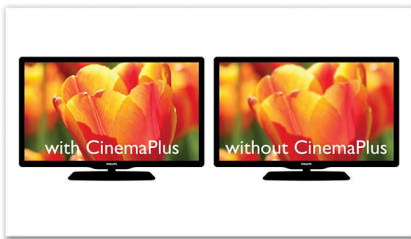

Repere

CinemaPlus

Desfătați-vă ochii cu imagini de o claritate excepțională, care rivalizează cu realitatea. Un algoritm inteligent, CinemaPlus acționează asupra fiecărui pixel din fiecare cadru, analizându-l înainte de optimizarea clarității și a stabilității culorii. Rezultatele sunt evidente - vedeți mai multe detalii, imaginile devin de o claritate excepțională și totul arată extrem de natural. Serile de filme nu vor mai fi niciodată la fel.

HDMI 1080p

Upscaling HDMI 1080p furnizează imagini de o claritate excepțională. Filmele la definiție standard pot fi urmărite acum la rezoluție cu adevărat de înaltă definiție - asigurând mai multe detalii și imagini mai realiste. Scanarea progresivă (reprezentată prin "p" în "1080p") elimină structura liniilor preponderentă pe ecranele televizoarelor, din nou asigurând permanent imagini clare. Pentru a încheia lista, HDMI realizează o conexiune digitală directă care poate transmite imagini video necomprimate, precum și semnal audio digital pe mai multe canale, fără conversii la analogic - oferind o calitate perfectă a imaginii și sunetului, fără zgomote.