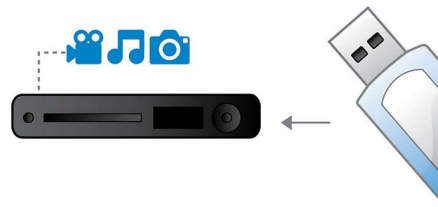

HDMI 1080p

Upscaling HDMI 1080p furnizează imagini de o claritate excepțională. Filmele la definiție standard pot fi urmărite acum la rezoluție cu adevărat de înaltă definiție - asigurând mai multe detalii și imagini mai realiste. Scanarea progresivă (reprezentată prin "p" în "1080p") elimină structura liniilor preponderentă pe ecranele televizoarelor, din nou asigurând permanent imagini clare. Pentru a încheia lista, HDMI realizează o conexiune digitală directă care poate transmite imagini video necomprimate, precum și semnal audio digital pe mai multe canale, fără conversii la analogic - oferind o calitate perfectă a imaginii și sunetului, fără zgomote.

Unitate ProReader

Unitatea ProReader vă permite să vă bucurați de filme și clipuri video fără probleme. Chiar și când discurile vechi sunt murdare și zgâriate, puteți avea certitudinea că vor fi redare imediat

de la început până la sfârșit - fără niciun semn că au fost deteriorate. Utilizând tehnologie de ultimă generație, unitatea ProReader Drive convertește semnalele analogice slabe în semnale digitale puternice, extrăgând informații care permit redarea fluidă a discurilor cu imperfecțiuni. Alături de abilitatea sa de a citi practic orice format video, unitatea ProReader Drive vă oferă certitudinea imbatabilă că orice disc introdus va fi redat cu siguranță.

DivX multimedia

Redă CD, (S)VCD, DVD, DVD+- R/RW, DivX, MP3, WMA, JPEG

Legătură media USB

Universal Serial Bus sau USB este un protocol standard care este utilizat în mod confortabil pentru a lega calculatoare, periferice și echipamente electrice ale consumatorului. Cu legătura media USB, este suficient să conectați dispozitivul USB, să selectați filmul, muzica sau fotografiile și să începeți să redați.