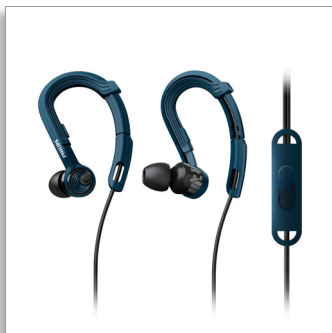

Philips ActionFit  
Športové slúchadlá  
s mikrofónom

Určené na používanie v interiéri

Odolné voči potu/vodotesné  
svorka na ucho

SHQ3405BL