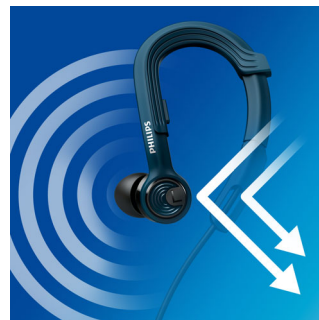

Izolácia hluku

Slúchadlá do uší vytvárajú v sluchovode nepriepustné tesnenie a zabezpečujú tak vysoko účinnú izoláciu hluku. Ergonomické akustické trubice zas dokonale zapadnú do uší.