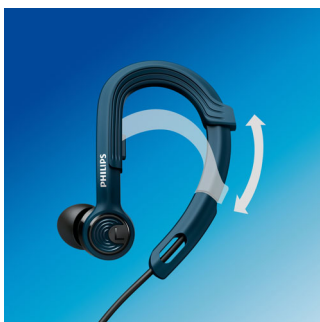

Nastaviteľný háčik na uši

Vďaka patentovanej nastaviteľnej svorky na uši zaistia slúchadlá ActionFit bezpečné a zároveň pohodlné nasadenie. Stačí nasadiť slúchadlá na uši a posunúť nastaviteľnú svorku nahor alebo nadol, aby sa pohodlne a presne prispôbila vášmu uchu. Teraz ste pripravení pokoriť akýkoľvek terén či tréningový program – vaše slúchadlá pritom zostanú vždy v ušiach.