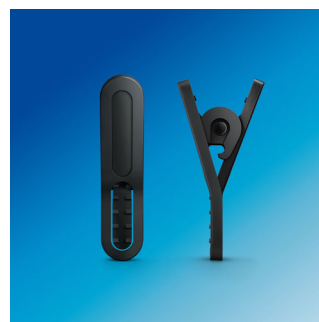

Tréning bez zamotaných káblov

Spona na káble udržiava kábel, aby vám nezavadzal, kým zvyšujete intenzitu svojho tréningu.