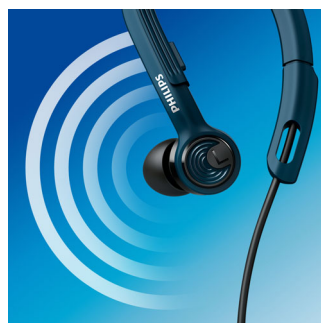

Vysoký zvukový výkon

8,6 mm budiče produkujú zvuk s vysokým výkonom a poháňajú vás k najvyššiemu výkonu.