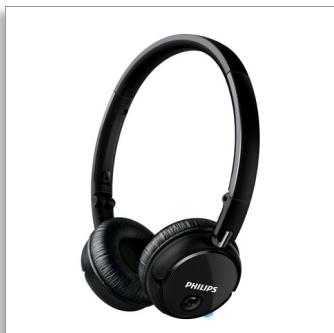

Philips
Беспроводные наушники
Bluetooth®

40-мм излучатели, закрытая
конструкция
Накладные

SHB6250

Чистый звук без проводов

забудьте о проводах и наслаждайтесь непревзойденным качеством

Благодаря стильной сверхкомпактной складной конструкции и возможности подключения по Bluetooth, Philips SHB6250 — идеальные портативные наушники. Всегда невероятно насыщенные басы и непревзойденная четкость звучания без спутанных проводов.

Комфорт при длительном прослушивании

- Оголовье и чашки наушников регулируются для идеальной посадки
- Малый вес наушников гарантирует комфорт при длительном ношении

Мощное звучание без проводов

- 40-мм излучатели с неодимовыми магнитами гарантируют глубокие басы и четкое звучание
- Закрытая акустическая система для оптимальной шумоизоляции

Закрытая конструкция

Закрытое оформление блокирует внешние шумы при прослушивании музыки, позволяя оценить детальное и насыщенное оригинальное звучание басов.

Простое подключение благодаря технологии NFC