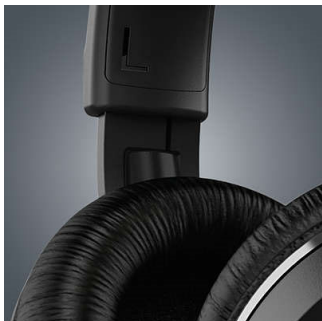

Комфорт при длительном прослушивании

- Оголовье и чашки наушников регулируются для идеальной посадки
- Малый вес наушников гарантирует комфорт при длительном ношении

Мощное звучание без проводов

- 40-мм излучатели с неодимовыми магнитами гарантируют глубокие басы и четкое звучание
- Закрытая акустическая система для оптимальной шумоизоляции

PHILIPS

Особенности

Излучатели 40 мм

40-мм излучатели с неодимовыми магнитами гарантируют глубокие басы и четкое звучание

Оголовье и чашки наушников регулируются

Эргономичный дизайн этих наушников обеспечивает идеальную посадку благодаря регулировке чашек наушников и оголовья. Полноценный комфорт и надежность в дороге.

Закрытая конструкция

Закрытое оформление блокирует внешние шумы при прослушивании музыки, позволяя оценить детальное и насыщенное оригинальное звучание басов.

Простое подключение благодаря технологии NFC