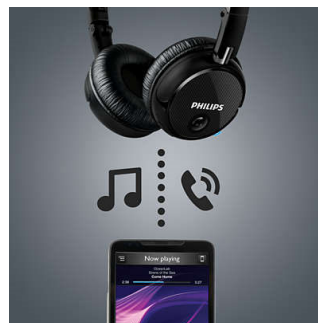

Беспроводная музыка, общение

Просто выполните сопряжение смарт-устройства с наушниками через Bluetooth — и наслаждайтесь кристально чистым звучанием при совершении вызовов и прослушивании музыки без проводов. Удобные кнопки позволяют одним касанием управлять воспроизведением, принимать входящие и совершать исходящие вызовы.

Совместимость с Siri/Google Now

Последняя модель наушников Philips Bluetooth совместима с Siri и Google Now, что обеспечивает еще более удобное использование виртуального помощника. Для включения Siri на iPhone или Google Now на устройстве Android необходимо просто нажать кнопку на чашках наушников.