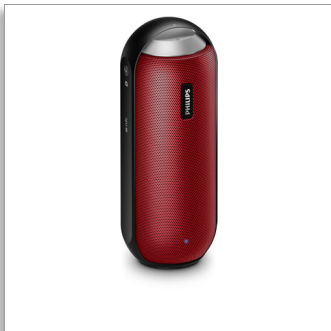

Philips
Altavoz portátil
inalámbrico

Bluetooth® y NFC

Resistencia a las salpicaduras
Micrófono integrado para
llamadas
Batería recargable, 12 W

BT6000R

Lo bueno viene en frasco chico

Sonido incomparable y envolvente a 360°

Coloca el altavoz como quieras, en vertical u horizontal. Un sonido envolvente a 360° implica que podrás disfrutar de su calidad incomparable en todo momento y lugar. A prueba de salpicaduras, resistente y con opción de transmisión inalámbrica de música, disfrutarás de un sonido cálido y natural donde quiera que estés.

Gran versatilidad

- Transmisión inalámbrica de música a través de Bluetooth
- Un toque para emparejar por Bluetooth a smartphones con NFC activada
- Micrófono integrado para disfrutar de llamadas en modo manos libres
- Entrada de Audio para reproducción de música portátil

Diseño portátil

- Diseño a prueba de salpicaduras ideal para el uso en exteriores (IPX4)
- Batería de iones de litio recargable integrada para reproducir en cualquier parte

PHILIPS

Altavoz portátil inalámbrico