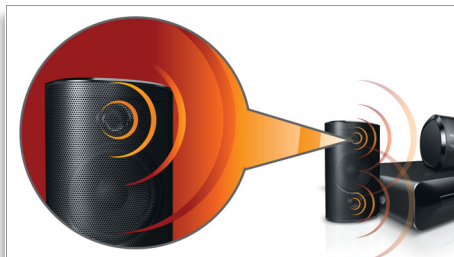

Philips Immersive Sound
Hjemmebiograf

HDMI 1080p

Immersive Sound

HTS3540

Besat af lyd

Kraftfuld biograflignende lyd med dyb bas

Få biografens fulde kraft i dit hjem! Kraftfulde højttalere med basrør og high definition HDMI 1080p-upscaling forstærker din hjemmebiografoplevelse.

Fantastisk lytteoplevelse

- Kraftfulde højttalere med basrør giver fremragende lyd
- Dolby Digital og Pro Logic II surround-lyd

Designet til at forbedre din bolig

- Kompakt design gør, at den kan være alle steder

Kraftfulde højttalere med basrør giver fremragende lyd

Dolby Digital og Pro Logic II

En indbygget Dolby Digital-dekoder eliminerer behovet for en ekstern dekoder ved at behandle alle seks kanaler med lydinformation, så du får en surround-lydoplevelse og en

imponerende naturlig følelse af atmosfære og dynamisk realisme. Dolby® Pro Logic® II skaber surroundlyd i fem kanaler ud fra enhver stereokilde.

Spiller det hele

Du kan afspille praktisk talt enhver disk og medieenhed, du ønsker - uanset om det er DVD, VCD, CD eller USB-enheder. Oplev den enestående komfort ved fantastisk afspilningskompatibilitet og luksussen ved at dele mediefiler på dit TV eller hjemmebiografssystem.