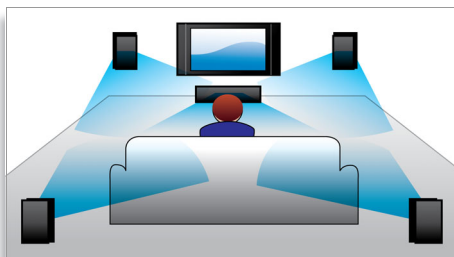

Kraftfulde højttalere med basrør giver fremragende lyd

Dolby Digital og Pro Logic II

En indbygget Dolby Digital-dekoder eliminerer behovet for en ekstern dekoder ved at behandle alle seks kanaler med lydinformation, så du får en surround-lydoplevelse og en

imponerende naturlig følelse af atmosfære og dynamisk realisme. Dolby® Pro Logic® II skaber surroundlyd i fem kanaler ud fra enhver stereokilde.

Spiller det hele

Du kan afspille praktisk talt enhver disk og medieenhed, du ønsker - uanset om det er DVD, VCD, CD eller USB-enheder. Oplev den enestående komfort ved fantastisk afspilningskompatibilitet og luksussen ved at dele mediefiler på dit TV eller hjemmebiografssystem.