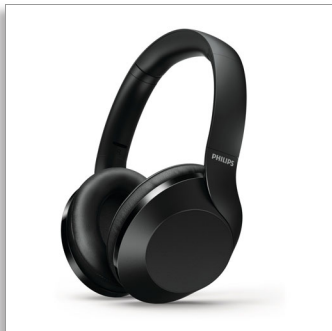

Philips
Bezdrôtové slúchadlá
Bluetooth®

40 mm budiče/zatvorené vzadu
Na uši

TAPH802BK

Elegantný dizajn. 30 hodín prehrávania.

Bezdrôtové slúchadlá so zvukom s vysokým rozlíšením

Bez ohľadu na to, kam sa v priebehu týždňa vydáte, tieto bezdrôtové slúchadlá vám na ušiach zabezpečia príjemnejší zážitok na ceste do školy či práce, a to vďaka vyváženému detailnému zvuku a až 30 hodinám prehrávania. V prípade, že by to nestačilo, funkcia rýchleho nabíjania vám poskytne energiu na prehrávanie počas ďalších 2 až 6 hodín.

Skvelý pocit. Skvelý dizajn. Skvelá výdrž

- Každá cesta do školy či práce. 30 hodín prehrávania.
- 40 mm neodýmiové akustické budiče
- Flexibilný dizajn
- Detailný zvuk. Úderné basy.
- Dokonalé pohodlie