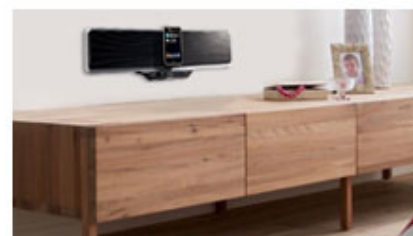

Може да се монтира на стена

Идеалното съчетание от тънък и универсален дизайн, вашата аудиосистема Philips е с интелигентен дизайн, който се прелива във вашето жизнено пространство. Основата на аудиосистемата е стойка, така че да може да стои добре на всеки рафт или шкаф. При стенен монтаж имате същата гъвкавост, както и при поставяне на пода.