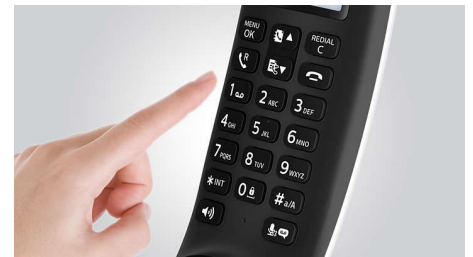

M5601WG/22

Įkrovimas be rūpesčių

Kraukite ragelį bet koku būdu

Sumanus laido tvarkymas

Sumanaus laido tvarkymo sistema puikiai paslepia laidus. Subtiliai paslėpti lizdai ir vidinis laido kreiptuvas padeda išvengti laidų painiavos ir tvarkingai juos sudėti.

Lygi ir sukalibruota klaviatūra

Klaviatūra sukalibruota itin tiksliems paspaudimams

Puiki garso kokybė

Modernus garso tikrinimas ir derinimas – aukščiausia balso kokybė

Iki 16 valandų pokalbių laiko

Telefonu galima kalbėti iki 16 val. vieną kartą įkrovus.

Specifikacijos

Garsas

- Garso reguliatorius ragelyje
- Melodijos ragelyje: 10 polifoninių
- Aukštos kokybės garsas

Patogumas

- Ragelio meniu struktūra: Sąrašo meniu
- Aparato mygtukai: Puslapių kaitos mygtukas
- Klavišų skaičius: 20
- Ragelio garsiakalbis – kalbėkite laisvomis rankomis
- Skambučių valdymas: Skambintojo ID*, Skambučių laukimas*, Rinkti skambučiai, Mikrofono nutildymas, Praleisti skambučiai, Priimti skambučiai
- Skambučių blokavimas: Nustatykite telefono ribojimus, kad būtų blokuojami tam tikri išeinantys skambučiai
- Signalo stiprumo indikatorius: 3-jų brūkšnelių indikatorius
- Maitinimo elemento įkrovos indikatorius: 3-jų brūkšnelių baterijos piktograma
- Vidaus telefonų ryšys - keletas ragelių
- Dienos / laiko rodymo ekranas
- Papildomi rageliai: iki 4
- Užprogramuojami spartieji mygtukai: Skaičių mygtukai 1-2
- Klaviatūros užraktas
- Mygtukų tono įjungimas / išjungimas
- Automatinis pokalbio išjungimas
- Iki 16 valandų pokalbio laiko
- Iki 250 valandų budėjimo laiko
- Įkrovimo laikas: 8 val.
- Linijos laido ilgis: 1,8 m
- Maitinimo laido ilgis: 1,8 m
- Nuotolis: Atvirame lauke < 300 m; viduje < 50 m
- Blokuoti skambinančius asmenis / juodasis sąrašas*: Atriboti, kad skambinant iš tam tikrų numerių, telefonas neskambėtų
- Aukščiausios klasės multimedijos sąsaja: Įprastas
- Pranešimas apie įvykį: Įvykių būsenai