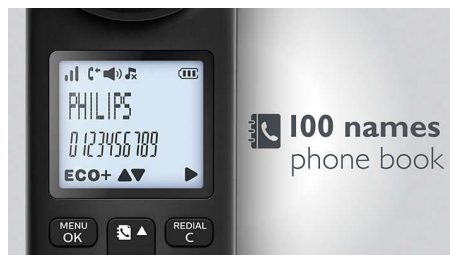

100 vardų telefono knyga

Visada turėkite savo artimųjų telefonų numerius: į telefonų knygą galite įrašyti daugiau kaip 100 adresatų.

4,6 cm (1,8 in) ekranas

Lengvai įskaitomas 4,6 cm (1,8 in) ekranas su baltu foniniu apšvietimu

M5601WG/22

Įkrovimas be rūpesčių

Kraukite ragelį bet koku būdu