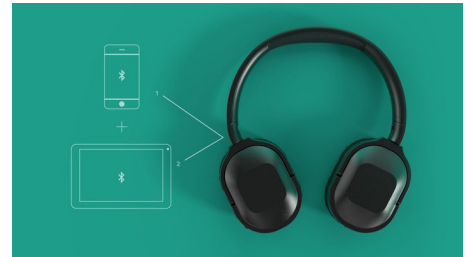

Afmetingen van het product

- Afmetingen van product (B x H x D): 16,5 x 19 x 3,8 cm
- Gewicht: 0,145 kg

UPC

- UPC: 8 40063 20195 8

Kenmerken

Actieve ruisonderdrukking

Wilt u geluid verminderen als u onderweg bent? De interne microfoons in de oorschelpen van deze draadloze over-ear-koptelefoon filteren het motorgeluid dat u niet wilt horen, zodat u vrij bent om bij uw favoriete muziek te zijn.

Bluetooth multipoint

Stroomlijn uw werkdag. U kunt deze draadloze koptelefoon koppelen met twee Bluetooth-apparaten tegelijkertijd en daar naar wens tussen schakelen. Zo kunt u naar muziek luisteren vanaf uw laptop en oproepen aannemen vanaf uw telefoon.

Eenvoudige bediening en koppeling

Met knoppen en een draaiknop op de oorschelpen kunt u uw afspeellijst pauzeren, oproepen aannemen, het volume regelen en de spraakassistent van uw telefoon activeren. Gesprekken zijn prettig en duidelijk, en u kunt uw koptelefoon met twee apparaten tegelijk koppelen.