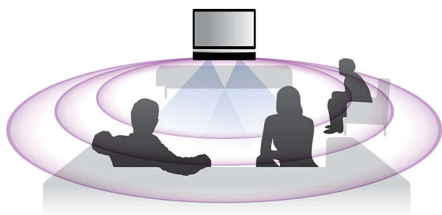

Основные особенности

технологией Ambisound

Технология Ambisound обеспечивает поистине захватывающее многоканальное объемное звучание при меньшем количестве акустических систем. Насладитесь полным погружением в музыку с помощью АС 5.1 — без ограничений для положения слушателя и без переплетений проводов и кабелей. За счет совмещенного эффекта психоакустического феномена, векторной обработки и точного расположения излучателей, Ambisound обеспечивает более полное звучание при меньшем количестве акустических систем.