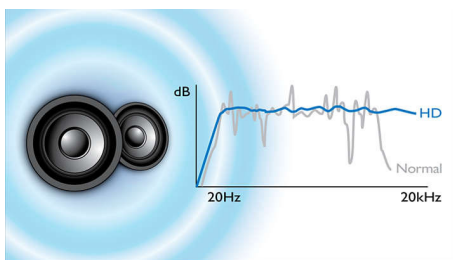

Динамики HD

Динамики HD с поддержкой технологии Ambisound имеют геометрическую конструкцию, которая обеспечивает оптимальную направленность звука. Компактные конусы динамиков из материала высокой плотности передают тончайшие нюансы при воспроизведении звука высокой четкости с большинства источников. Теперь вы можете наслаждаться кристально чистым звуком без искажений с любых источников.