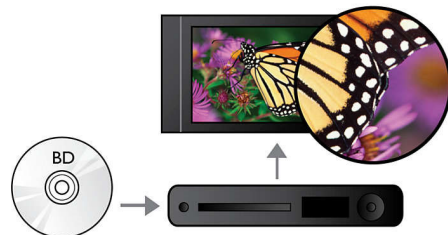

Воспроизведение дисков Blu-ray

Диски Blu-ray способны хранить данные в формате высокой четкости, а также изображения с разрешением 1920 x 1080, характерным для формата высокой четкости. На экране воспроизводится кристально-четкое изображение с яркими деталями и плавной передачей движения. Кроме того, Blu-ray обеспечивает несжатое объемное звучание, что создает эффект абсолютной реальности. Высокая емкость Blu-ray Disc делает возможным размещение на диске набора интерактивных возможностей. Простая навигация во время воспроизведения и другие потрясающие

функции, например всплывающие меню, открывают новое измерение в мире систем домашнего развлечения.