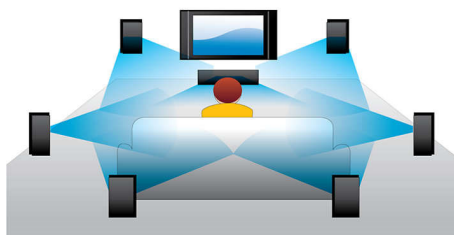

Dolby TrueHD и DTS HD

Dolby TrueHD обеспечивает 7.1-канальное звучание, а DTS-HD — аудио высокого разрешения с дисков Blu-ray. Качество воспроизводимого звука поистине неотлично от студийного, вы сможете услышать именно то, что создатели записи хотели до вас донести. Высокое разрешение DTS-HD и Dolby TrueHD обеспечат максимум впечатлений от систем домашнего развлечения.