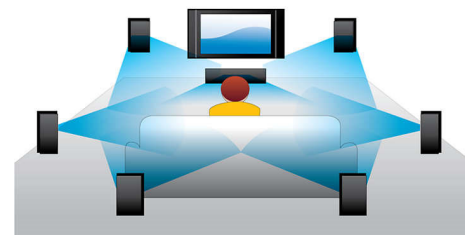

Dolby TrueHD und DTS-HD MA

DTS-HD Master Audio und Dolby TrueHD liefern feinsten 7.1 Sound von Ihren Blu-ray Discs. Die Audiowiedergabe ist praktisch nicht zu unterscheiden vom Studio-Master. So hören Sie das, was Sie der Regisseur hören lassen wollte. DTS-HD Master Audio und Dolby TrueHD vervollständigen Ihr hochauflösendes Home Entertainment.