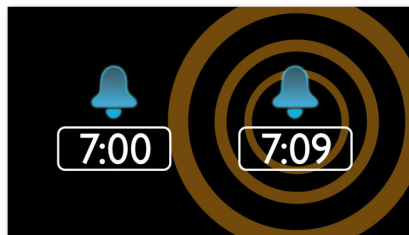

Opakovaný budík

Aby ste nezaspali, rádiobudík Philips má funkciu odloženia budenia. V prípade, že sa spustí budík a vy si chcete ešte chvíľu pospať, jednoducho raz stlačte tlačidlo opakovaného budenia a znova zaspíte. O deväť minút znova zaznie budík. Môžete pokračovať a každých deväť minút znova stláčať tlačidlo opakovaného budíka, až kým budík úplne nevyzvoní.