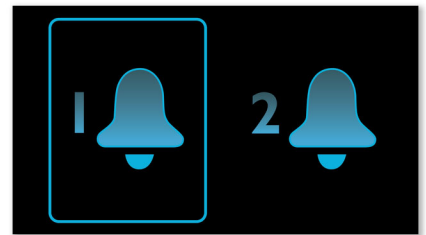

Dvojitý budík

Audio systém Philips je vybavený dvoma časmi budenia. Jeden čas nastavte na budenie pre seba, druhý na zobudenie vášho partnera.

Záložná batéria

Záložná batéria zaisťuje pamäť pre čas pri výpadku napájania