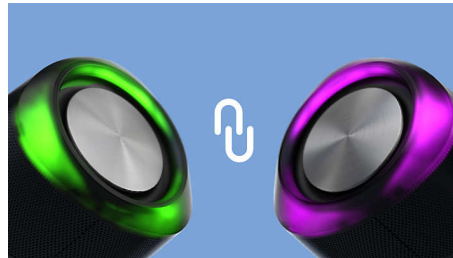

PHILIPS

Besonderheiten

Wasserdicht und einsatzbereit

Dieser tragbare Bluetooth-Lautsprecher ist gemäß IPX7 zertifiziert und kann somit bis zu 30 Minuten bis zu 1 Meter tief ins Wasser getaucht werden. Tanzen Sie unter der Dusche, am Pool oder sogar darin! Die kabellose Reichweite beträgt 20 Meter.

Laute Musikwiedergabe. Koppeln für Stereo.

Doppelte passive Bassstrahler sorgen für kraftvolle Bässe und klaren Sound, auch bei hoher Lautstärke. Sie möchten eine noch größere Party feiern? Koppeln Sie das Gerät mit einem weiteren Lautsprecher für Stereosound. LED-Leuchten an beiden Enden des Lautsprechers blinken zur Musik.