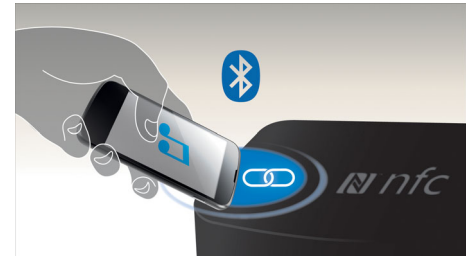

Draadloos streamen via Bluetooth

Draadloos muziek van uw muziekapparaten streamen via Bluetooth

Dolby TrueHD en DTS-HD

Dolby TrueHD en DTS-HD Master Audio Essential spelen uw Blu-ray Discs af met geluid van zeer hoog niveau. Het geluid is bijna niet te onderscheiden van het origineel; u hoort dus wat de makers willen dat u hoort. Dolby TrueHD en DTS-HD Master Audio Essential maken uw HD-entertainmentervaring compleet.

Miracast™

Miracast™ is een draadloze peer-to-peer screencasting-standaard die via Wi-Fi Direct-connecties tot stand komt. Dankzij de

vereenvoudigde gebruikersinterface en de ingebouwde codec spiegelt u het scherm van uw draagbare apparaat moeiteloos naar een groter scherm via een Miracast™-gecertificeerd apparaat.

NFC-technologie

Koppel Bluetooth-apparaten gemakkelijk met één druk op de knop dankzij NFC-technologie (Near Field Communications). Tik op een NFC-smartphone of -tablet op het NFC-gebied van een luidspreker om de luidspreker in te schakelen, het koppelen via Bluetooth te starten en te beginnen met het streamen van muziek.