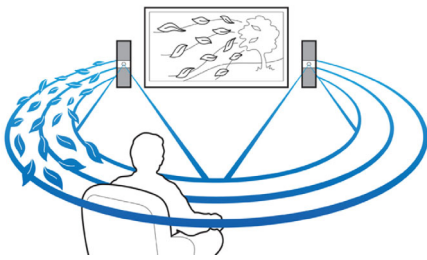

Kenmerken

Kristalhelder geluid

Crystal Clear Sound voor fantastische zuiverheid en realiteit

RMS-vermogen van 1000 W

Het RMS-vermogen van 1000 W levert geweldig geluid voor films en muziek

Full HD 3D Blu-ray

Ga volledig op in 3D-films in uw eigen woonkamer met deze Full HD 3D-TV. Active 3D maakt gebruik van de nieuwste generatie snel wisselende displays voor levensechte diepte en een realistisch beeld in 1080 x 1920 Full HD-resolutie. Met de speciale bril, waarvan het linker- en rechterglas synchroon met de wisselende beelden open en dicht gaan, wordt een Full HD 3D-effect verkregen in uw home cinema. U kunt tegenwoordig kiezen uit een uitgebreide collectie 3D-topfilms op Blu-ray. Daarnaast wordt Surround Sound bij Blu-ray niet gecomprimeerd en is het geluid bijna niet van de realiteit te onderscheiden.