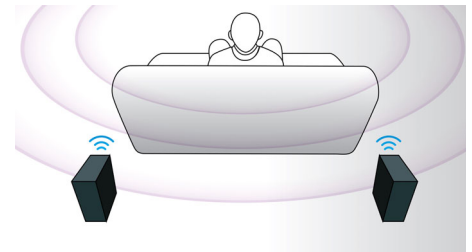

Draadloze achterste luidsprekers

Draadloze achterluidsprekers zorgen voor schaalbaarheid en mobiliteit bij het plaatsen van de luidsprekers. Deze luidsprekers zijn interferentievrij en leveren een pure Surround Sound zonder dat u last hebt van vervelende snoeren. **De draadloze verbinding is alleen tussen het apparaat en de achterste luidsprekers. Achterluidsprekers zijn beide aangesloten op de draadloze ontvangermodules.