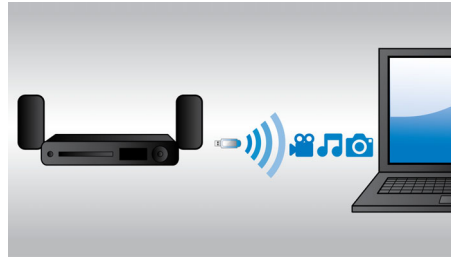

Ga volledig op in 3D-films in uw eigen woonkamer met deze Full HD 3D-TV. Active 3D maakt gebruik van de nieuwste generatie snel wisselende displays voor levensechte diepte en een realistisch beeld in 1080 x 1920 Full HD-resolutie. Met de speciale bril, waarvan het linker- en rechterglas synchroon met de wisselende beelden open en dicht gaan, wordt een Full HD 3D-effect verkregen in uw home cinema. U kunt tegenwoordig kiezen uit een uitgebreide collectie 3D-topfilms op Blu-ray. Daarnaast wordt Surround Sound bij Blu-ray niet gecomprimeerd en is het geluid bijna niet van de realiteit te onderscheiden.

Ingebouwde Wi-Fi

Dankzij de ingebouwde Wi-Fi kunt u genieten van allerlei populaire onlineservices. U sluit uw home cinema gewoon rechtstreeks op uw thuisnetwerk aan. U hebt toegang tot fantastische websites met films, foto's, infotainment en andere onlinecontent speciaal voor uw TV.