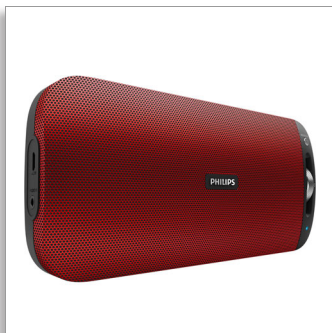

Philips
Enceinte portable sans fil

Bluetooth® et NFC

avec MULTIPAIR
Batterie rechargeable
Rouge

BT3600R

Taille XS, son XL

Un son puissant dans un boîtier si fin qu'il se glisse partout. La technologie NFC facilite l'appairage à votre smartphone par simple contact, tandis que la fonction Multipair Bluetooth® vous permet de basculer instantanément entre la musique de deux appareils.

Simplicité d'utilisation

- Micro intégré pour des appels téléphoniques en mains libres
- Entrée audio, pour une connexion facile à la plupart des appareils
- Smartphones compatibles NFC pour la connexion Bluetooth® par simple contact
- Profitez de votre musique sans fil grâce au Bluetooth®
- Basculez instantanément entre la musique de 2 appareils différents grâce à la fonction MULTIPAIR

Un son impressionnant

- Filtre anti-distorsion pour un son puissant, non saturé
- Son impressionnant avec 10 W RMS
- Performances audio de pointe et design épuré

Prêt à l'emploi

- Batterie intégrée pour une utilisation en tout lieu

PHILIPS

Points forts

Profitez de votre musique sans fil

Le Bluetooth® est une technologie de communication sans fil à courte portée fiable et peu gourmande en énergie. Cette technologie permet une connexion sans fil facile à un iPod/iPhone/iPad ou d'autres appareils Bluetooth® tels que des smartphones, des tablettes ou même des ordinateurs portables. Ainsi, cette enceinte pourra diffuser facilement sans fil vos musiques préférées et le son de vos jeux ou vidéos.