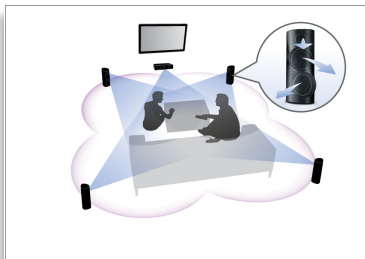

3D nasmerované reproduktory

3D nasmerované reproduktory majú nasmerované budiče, ktoré vysielajú zvuk nielen dopredu, ale aj do bokov, čím vytvárajú širšiu zónu ideálneho posluchu, takže si môžete vychutnať takmer rovnako intenzívny a pohlcujúci priestorový zvuk ako v kine.