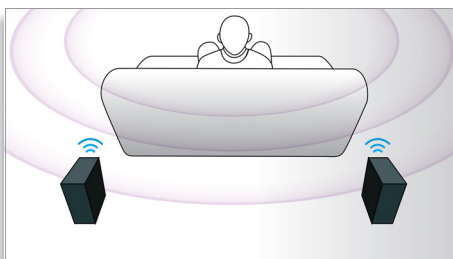

Funkcia bezdrôtových zadných reproduktorov

Bezdrôtové zadné reproduktory Vám poskytujú flexibilitu a mobilitu pri ich umiestňovaní. Tieto bezdrôtové reproduktory, vyvinuté technológiou s nulovým rušením, prinášajú úplný priestorový zvuk bez neestetických káblových pripojení. Bezdrôtové zadné reproduktory Philips si môžete dokúpiť samostatne.