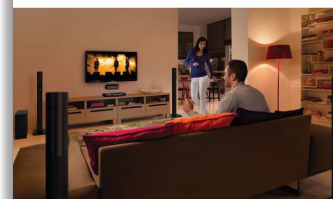

Philips Immersive Sound
Domáce kino s 3D
nasmerovanými
reproduktormi

3D Blu-ray

Vhodné pre iPod/iPhone

Immersive Sound

HTS5591

Zažite fascinujúce domáce kino s nasmerovanými 3D
reproduktormi

Posadnutí zvukom

Privedte zvuk svojho domáceho kina k dokonalosti pomocou dynamických nasmerovaných reproduktorov 3Directional! Prehrávajte všetok obľúbený multimediálny obsah vrátane 3D diskov Blu-ray na tomto inovatívnom systéme domáceho kina série Philips 5000.

Vytvorí kvalitnejší divácky zážitok priamo u Vás doma

- Jedinečné dotykové ovládanie na jednoduchý prístup k Vášmu obsahu
- Funkcia bezdrôtových zadných reproduktorov na bezproblémové umiestnenie

Jednoducho si vychutnajte dokonalú zábavu