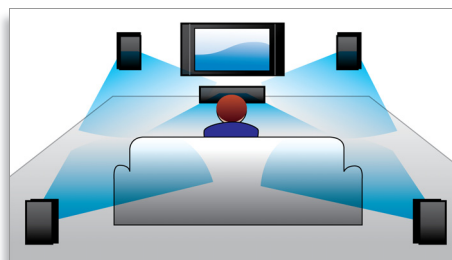

Dolby TrueHD a DTS-HD

Dolby TrueHD a DTS-HD Master Audio Essential prinášajú ten najdetailnejší zvuk z diskov Blu-ray. Reprodukovaný zvuk je doslova nerozpoznateľný od štúdiovej nahrávky, takže budete počuť presne to, čo chceli jeho tvorcovia. Funkcie Dolby TrueHD a DTS-HD Master Audio Essential sú dokonalým vyvrcholením Vášho zážitku zo zábavy vo vysokom rozlíšení.

Dokonale kompatibilné s televízormi Philips série 5000*

Dokonale kompatibilný s televízormi Philips série

5000

Uvoľnite sa a vychutnajte si skvelý televízny večer v podmanivej kvalite technológie LED na zodpovedajúcich LED televízoroch Philips roku 2011 série 5000. Rozlíšenie Pixel Plus HD zaručí jasný a živý obraz vo Full HD, ktorý je dokonale doplnený autentickým zvukom. Televízor aj domáce kino je možné ovládať jedným diaľkovým ovládaním a kombinovaná súprava poskytuje najlepší výkon obrazu a zvuku s pripojením Philips Easylink cez HDMI. Okrem toho sú oba navrhnuté z rovnakých materiálov a s rovnakou povrchovou úpravou, takže vizuálne tvoria dokonalejší pár!