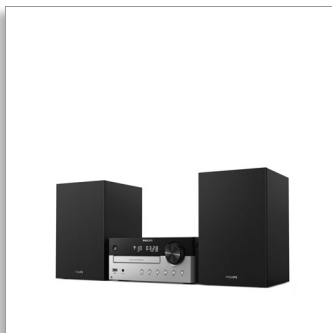

Philips  
Mikromuusikasüsteem

**Bluetooth®**

CD, MP3-CD, USB, FM  
USB-port laadimiseks  
60 W, helisisend

**TAM4205**