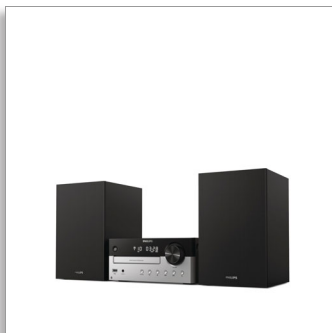

TAM4205

Rikkalik heli kõikide teie muusikaliste kogemuste jaoks

See klassikalise välimusega mikrosüsteem võimaldab teil voogedastada muusikat ja taskuhäälinguid, mängida CD-plaate ja kuulata FM-raadiot – kõike seda rikkaliku 60 W heliga. See on ideaalne nii ooteruumi kui ka avatud planeeringuga eluruumi jaoks. Lisaks saate ühendada seda teiste allikatega, kasutades kas USB- või audiosisendit.

Suurepärane heli teie muusika jaoks

- Bassipeegeldusega kõlarid. Rikkalikud madalad helid
- 4" basskõlar, 20 mm kõrgsageduskõlar, 60 W väljundvõimsus
- Digitaalne helijuhtimine. Vallige eelmääratud helistiil

Alates CD-plaatidest kuni muusikaplatvormideni

- Klassikaline disain
- Kogu teie muusika
- CD-mängija. 10 eelseadistusega digitaalne FM-raadio. Audiosisend
- USB-port. Ühendage välise heliallikaga või laadige oma telefoni
- Bluetooth. Voogedastage muusikat, taskuhäälinguid ja palju muud

Täitke oma tuba helidega

- Teie kodus
- Vahelduvvooluvõrgus töötav. Eemalt juhitav
- Põhiseadme mõõtmed: 220 × 104 × 231,5 mm

PHILIPS