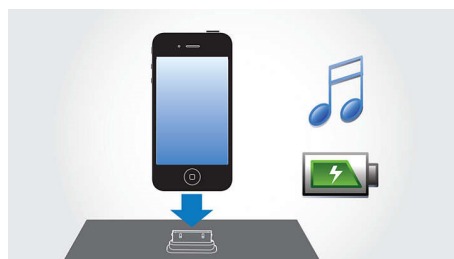

Воспроизведение и зарядка iPhone / iPod

Слушайте любимую музыку MP3 во время зарядки iPhone/iPod! Док-станция позволяет подключать iPhone/iPod непосредственно к системе развлечений и воспроизводить любимые композиции с превосходным качеством звука. Теперь не придется беспокоиться о том, что iPhone/iPod разрядится — аккумулятор заряжается во время воспроизведения музыки. Зарядка аккумулятора осуществляется автоматически при установке iPhone/iPod в док-станцию.