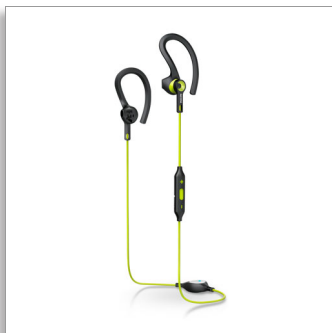

Philips ActionFit  
Bluetooth®-  
hovedtelefoner til sport

Til indendørs og udendørs

Bluetooth®  
Svedsikker  
Fladt kabel

SHQ7900CL

## RYK DINE GRÆNSER, trådløst

Trådløse sportsøretelefoner, der kan tilpasses

Bliv klar til at slå din personlige rekord med Philips Actionfit WirelessFreedom sportshovedtelefoner. De har en sikker pasform, er vandtætte og ledningsfri, så de giver mulighed for at blive brugt på mange forskellige måder, og de giver altid optimal komfort og holder din krop i bevægelse med en dyb pumpende bas.

### beskyttelse

- Ideelle til enhver træning med IPX2 vandtæthed
- Magnetisk klemmen bliver siddende sikkert under din træning
- Kevlar®-forstærket kabel giver ultimativ holdbarhed
- Sporty bæretaske til nem opbevaring

### Magnetisk kabelholder

En magnetisk klemme holder kablet fast uden at hoppe rundt, mens du presser dig til at yde mere.