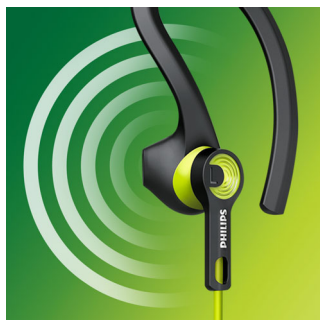

Højtydende lyd

Udviklet til at yde. Driverne på 13,6 mm pumper effektivt lyden ud og hjælper dig med at nå dine mål.