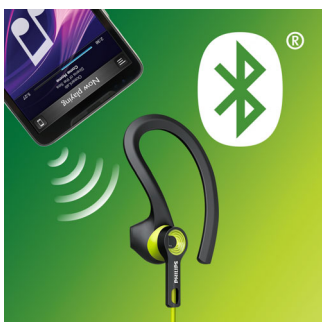

Bluetooth 4.1

Bluetooth-teknologien giver problemfri trådløs musik.