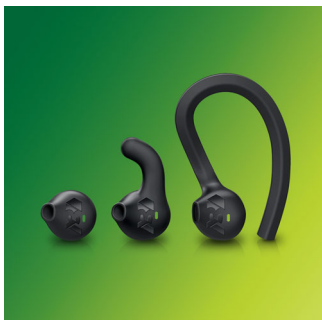

Vigtigste nyheder

3 bærestile

Tilpas dem til dig. Vælg mellem ørekrog, finner eller øretelefon-stilarter, der holder hovedtelefonerne fast i dit øre, så du kan holde dig i bevægelse.