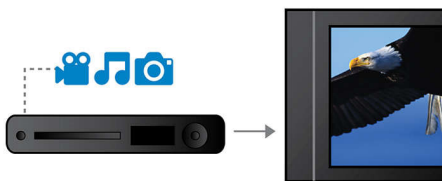

Reproduz tudo

Reproduza praticamente qualquer formato multimédia: quer seja DivX, MP3, WMA ou JPEG. Experimente a conveniência imbatível de uma grande capacidade de reprodução, e o luxo de partilhar ficheiros multimédia no seu TV ou sistema de cinema em casa, no conforto da sua sala.