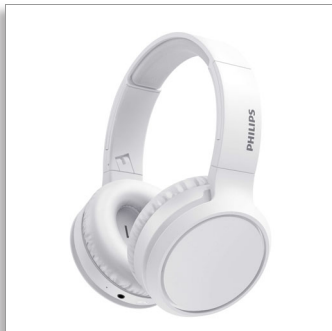

Philips  
Auriculares sem fios

Diafragmas de 40 mm/posterior  
fechada

Leve  
Dobragem compacta  
Até 29 horas de reprodução

TAH5205WT

## Sinta os graves

Cubra os seus ouvidos e sinta verdadeiramente os graves! Estes auscultadores over-ear sem fios dispõem de um botão BASS Boost para graves mais profundos com apenas um toque. Obtenha até 29 horas de reprodução, carregamento rápido e uma ligação Bluetooth sólida. Nada lhe escapará.

### Graves fortes e potentes

- Diafragmas potentes em neodímio de 40 mm. Botão BASS Boost.
- 29 horas de reprodução. Carregamento USB-C.
- Carregue durante 15 minutos para obter 4 horas de reprodução adicionais
- Design posterior fechado over-ear. Excelente isolamento de som.