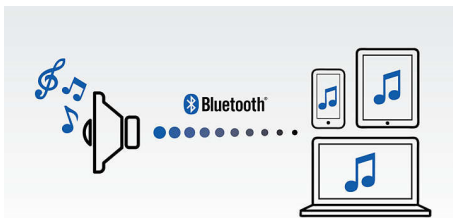

Основные особенности

FlexiDock

Новая AC Philips FlexiDock оснащена разъемом micro USB, который идеально подходит для любых телефонов Android. Телефон Android легко подключить к устройству благодаря особому дизайну док-разъема. Регулируйте положение разъема: перемещайте его вправо или влево, поворачивайте в любом направлении и подключайте телефон через порт micro USB. Такая универсальность реализована впервые: можно подключать телефоны Android разных производителей, не заботясь об ограничениях стандартного расположения и ориентации разъема micro USB.

Беспроводная передача звука

Bluetooth — надежная и энергоэффективная технология беспроводной связи малого радиуса действия, которая позволяет с легкостью подключать iPod/iPhone/iPad и другие Bluetooth-устройства, например смартфоны, планшетные компьютеры и ноутбуки. Теперь вы сможете без проводов воспроизводить на этой акустической системе любимую музыку и звук во время игр или просмотра видео.

Потоковая передача по Bluetooth® с поддержкой AptX®

Усовершенствованная технология Bluetooth® позволяет передавать музыку, сохраняя превосходное качество звука. Стандартный профиль Bluetooth® использует для передачи аудио базовый SBC-кодировщик, поэтому качество звучания может оказаться недостаточно высоким. Однако AC Philips оснащена беспроводной

технологией Bluetooth® с поддержкой AptX®, что обеспечивает воспроизведение мощного насыщенного и кристально чистого звука высокого качества. Устройство совместимо со смартфонами, планшетными ПК и другими устройствами Android™ последних версий. Воспроизводите музыку без проводов и наслаждайтесь высоким качеством звука.

Виджет для простого подключения по Bluetooth

Виджет Philips Bluetooth Audio Connect можно бесплатно загрузить из магазина Google Play. С его помощью вы с легкостью установите сопряжение мобильного устройства с любым аудиоустройством Philips с поддержкой Bluetooth. Чтобы автоматически добавить и подключить аудиоустройство Philips с поддержкой Bluetooth, коснитесь значка виджета. После установки соединения вы сможете изменить имя и значки. Этот виджет позволит подключаться сразу к нескольким аудиоустройствам Philips и переключаться между ними. Выберите нужное аудиоустройство Philips и воспроизводите музыку в потоковом режиме.