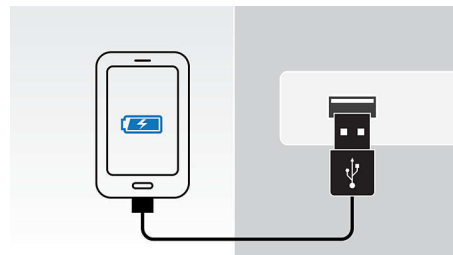

Аудиовход (3,5 мм)

Одно простое подключение, и вы можете наслаждаться любимой музыкой с портативных устройств и компьютеров. Просто подключите свое устройство к аудиовходу (3,5 мм) на комплекте AC Philips. На компьютерах подключение можно выполнить через разъем для наушников. Всю музыкальную коллекцию можно слушать через AC сразу после подключения. Технологии Philips делают звук качественнее.

Питание от аккумуляторов или электросети

Питание от батарейки или электросети, на ваш выбор, для музыки в любом месте

порт USB для второго устройства

Для дополнительного удобства AC также оснащена портом USB для зарядки второго мобильного устройства, даже когда iPod/iPhone подключен к док-станции.