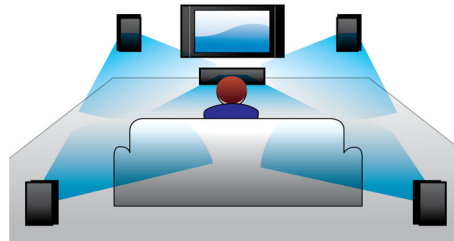

Dolby TrueHD og DTS HD

Dolby TrueHD og DTS-HD Master Audio Essential leverer den fineste lyd kvalitet fra dine Blu-ray-diske. Den gengivne lyd er stort set umulig at skelne fra studie-masteren, så du kommer til at høre det, skaberne af værket ønskede, at du skulle høre. Dolby TrueHD og DTS-HD Master Audio Essential fuldender din high definition-underholdningsoplevelse.

EISA-pris

EISA anerkender funktioner, der vil glæde personer, som ønsker høj kvalitative og kreative faciliteter.

De nye satellithøjttalere i Philips HTS 9520, som alle omfatter flere forskellige drivere, er nøglen. Det nederste kabinet indeholder to sidevendte enheder, der fungerer som modpoler, mens det øverste kabinet anvender en traditionel bas/diskant-løsning. Disse drives af Klasse D-forstærkere i HTS9520's primære DVD/BD-afspiller, som også omfatter tilpasset DSP, der yderligere forbedrer systemets surroundlyd. Med en subwoofer, der leverer et bastant grundlag for mellemtone og diskant, er resultatet en lyd, der omgiver dig på nye og spændende måder! Dette produkt er forberedt til både 3D TV og trådløs adgang til din PC.

Philips' grønne logo

Philips' grønne produkter reducerer omkostninger, energiforbrug og CO₂-udledning. Hvordan? De tilbyder en markant miljømæssig forbedring på et eller flere af Philips' grønne fokusområder - energieffektivitet, emballage, farlige stoffer, vægt, genbrug og bortskaffelse samt garanteret lang levetid.