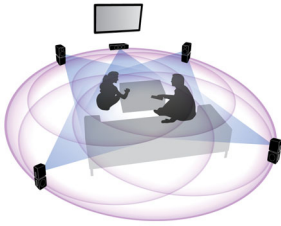

#### Tilslut og nyd al din underholdning

- Full HD 3D Blu-ray til en virkelig overvældende filmoplevelse i 3D
- Philips Net TV med Wi-Fi giver populære onlinetjenester til dit TV
- DLNA-netværksforbindelse giver dig mulighed for at afspille musik og video fra din PC

### 360Sound

360° lyd, der er meget anderledes end den konventionelle 5.1 hjemmebiograf, er unik udviklet med tre drivere i hver satellithøjttaler – en fortil og to ud mod siderne, der er vinklet, så de projicerer overvældende lyd omkring dig. Ud over dipolprincippet anvender Philips sin egen algoritme for at udvide den omfavnende lydeffekt. 360° lyd, der er konstrueret med førsteklasses akustiske komponenter som Soft Dome-diskanthøjttalere, Neodym-magneter og klasse-D digitale forstærkere, leverer fremragende lyd fra alle vinkler – og giver dig en sand biografoplevelse i dit eget hjem.