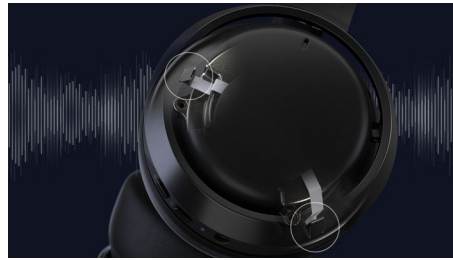

Κλήσεις με πεντακάθαρο ήχο

Δύο μικρόφωνα σε κάθε ακουστικό εστιάζουν στον ήχο της φωνής σας, μειώνοντας σημαντικά τον θόρυβο από τον περιβάλλοντα χώρο. Το πλήρως ενσωματωμένο Google Assistant και η Alexa είναι εκεί για να σας βοηθήσουν να βρείτε τις αγαπημένες σας λίστες αναπαραγωγής αμέσως μόλις το ζητήσετε.