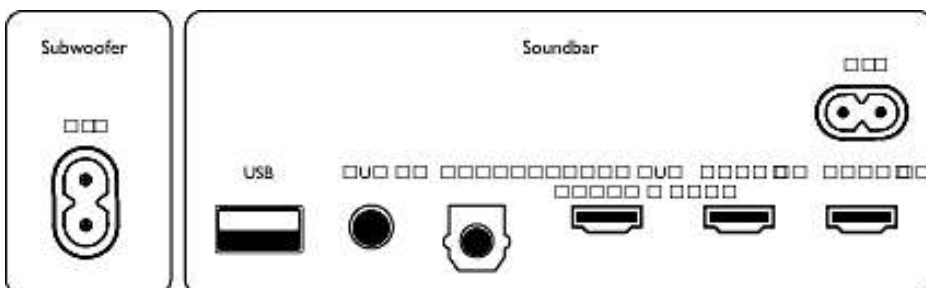

TAB8905/10

Piederumi

- Iekļautie piederumi: Tālvadības pults, 1 x CR2025 baterija, Strāvas vads, Sienas stiprinājums, Īsa lietošanas pamācība, Vispasaules garantijas brošūra

Dizains

- Krāsa: Tumši pelēka
- Piestiprināma pie sienas

Izmēri

- Ierīce (P x A x Dz): 1120 x 64 x 113 mm
- Ierīces svars: 3,7 kg
- Basu skaļrunis (P x A x Dz): 230 x 400 x 407 mm
- Basu skaļruņa svars: 8,2 kg

Video

- 3D caurlaide
- Video uzlabojumi: 4K Video caurlaide, Dolby Vision, HDR10, HDR10+, HLG