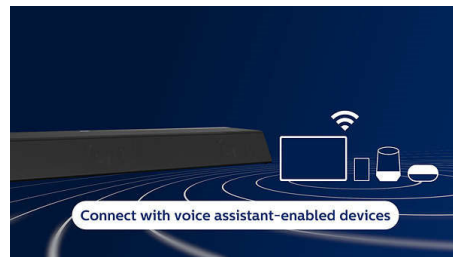

Savienojams ar bals asistentiem

Lieciet ierīcēm ar iespējotu Alexa funkciju vai jebkuram skaļrunim, kas darbojas ar Google Assistant, atskaņot mūziku, izmantojot Soundbar skaļruni. Dodat priekšroku Siri? Šis Soundbar skaļrunis darbojas ar Apple AirPlay 2, tāpēc varat izmantot arī šo asistentu. Pagrieziet mūziku skaļāk. Pārslēdziet dziesmas. Tas viss — ar brīvroku vadību.

Kompakta konstrukcija. Vieglā novietošana

Šis izteiktais geometriskais dizains ir ļoti kompakts, līdz ar to šo Soundbar skaļruni var viegli novietot zem televizora vai blakus tam. Komplektācijā iekļautie sienas stiprinājumi dod jums izvēles brīvību, un spēcīgais bezvadu basu skaļrunis lieliski izskatās arī brīvēstāvošā pozīcijā.

3.1.2 kanāli. Maks. 600 W

3.1.2 kanāli. 360 W RMS. Maks. 600 W (10% kopējais harmoniskais kroplojums)

4K caurlaide. Divas HDMI ieejas

4K caurlaide. Divas HDMI ieejas

Īpašs centra kanāls

Īpašs centra kanāls kristālskaidram dialogam

Spotify Connect. Bluetooth.

Spotify Connect. Bluetooth. Apple AirPlay 2. Optiskā ieeja