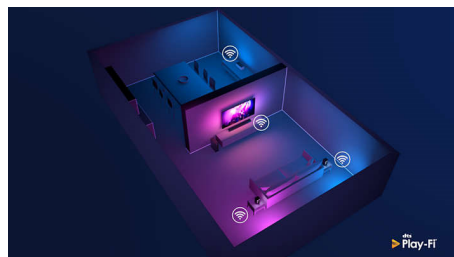

Vēlamā skaņa iecienītajam saturam

- 3.1.2 kanāli. 360 W RMS. Maks. 600 W (10% kopējais harmoniskais kropļojums)
- Īpašs centra kanāls kristālskaidram dialogam
- Dolby Atmos. Tik aizraujoši kā vēl nekad
- Vieds Soundbar skaļrunis. Satriecoša skaņa

PHILIPS

Soundbar 3.1.2 skaļrunis ar bezvadu basu skaļruni
Maks. 600 W. Bezvadu basu skaļrunis Dolby Atmos®, Saderīgs ar DTS Play-Fi, Savienojams ar bals asistentiem

TAB8905/10

Izceltie produkti

Vieds Soundbar skaļrunis. Satriecoša skaņa

Šis Soundbar skaļrunis nodrošina patiesu 360 W jaudu jebkādam jūsu skatītajam saturam. 3.1.2 kanāli ļauj sadzirdēt mūzikas skaņas, dārdienus un kristālskaidru dialogu ikvienā telpas stūrī. Bezvadu basu skaļrunis piešķir enerģiju ikvienam sprādzienam un mūzikas aspektam.

Play-Fi. Atskaņošana vairākās telpās un citas funkcijas

Vienkāršā saderība ar Play-Fi padara šo Soundbar skaļruni par vairāku telpu sistēmas zvaigzni. Jūs varat sinhronizēt savus ar Play-Fi saderīgos skaļruņus audio skanējumam vairākās telpās vai pat izveidot patiesi telpiskas skaņas sistēmu, izmantojot lietotni Philips Sound vai Play-Fi.