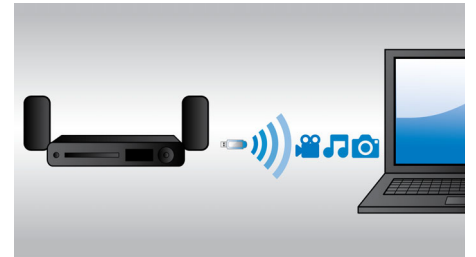

WiFi-förberedd

WiFi-förberedd för enkel åtkomst till all din underhållning

Passar perfekt med Philips TV i 7000-serien*

Passar perfekt med Philips TV i 7000-serien
Förstärk hemmabioupplevelsen med en TV i Philips 7000-serie 2011. 3D TV-apparaten kombinerar kraftfulla LED-bilder och Ambilight som ger en uppslukande 3D-filmupplevelse. Både TV:n och hemmabiosystemet kan styras med en enda fjärrkontroll och kombinationen ger bästa bild- och ljudprestanda med Philips Easylink via HDMI. Dessutom har de ett utförande i samma material så att de passar perfekt ihop utseendemässigt.