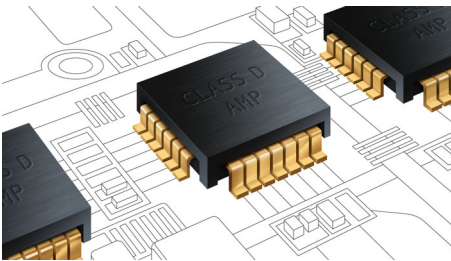

PHILIPS

Funktioner

Mjuka dome tweeter-högtalare

Mjuka dome tweeter-högtalare återger höga och medelhöga frekvenser klart, vilket förbättrar den övergripande klarheten för ljud från högtalarna.

Premium Class D-förstärkare

Philips Premium Class-D-förstärkare har utformats för att bevara den ursprungliga ljudkällan för en exaktare ljudsignal, vilket gör att akustiska detaljer i musik och filmer återges precis som artisten eller regissören avsåg att de skulle.

Virtual Surround Sound

Philips Virtual Surround Sound producerar ett fylligt surroundljud från mindre än ett system med fem högtalare. Mycket avancerade rumsliga algoritmer reproducerar ljudegenskaperna som förekommer i en idealisk 5.1-kanalsmiljö. Högkvalitativt stereoljud omvandlas till verklighetstroget,