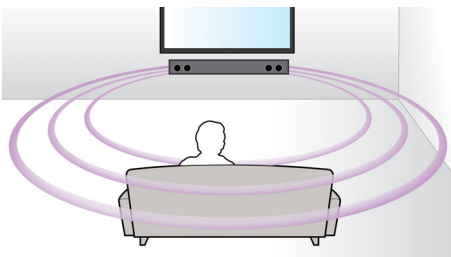

Virtual Surround Sound

Philips Virtual Surround Sound producerar ett fylligt surroundljud från mindre än ett system med fem högtalare. Mycket avancerade rumsliga algoritmer reproducerar ljudegenskaperna som förekommer i en idealisk 5.1-kanalsmiljö. Högkvalitativt stereoljud omvandlas till verklighetstroget,