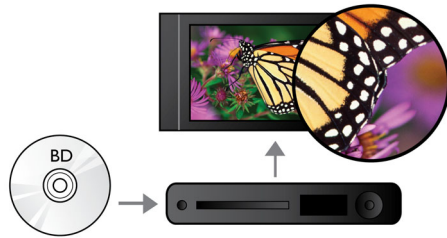

„Blu-ray“ diskų įrašo perklausa

„Blu-ray“ diskuose pakanka vietos didelės raiškos duomenims saugoti, įskaitant 1920 x 1080 skiriamosios gebos vaizdus, t. y. „Full HD“ vaizdus. Filmų scenos atgyja – aiški kiekviena detalė, judesiai sklandūs, o vaizdas nepakartojamai švarus. „Blu-ray“ suteikia galimybę mėgautis ir nepriekaištinga erdvinio garso kokybe – pojūčiai taps neįtikėtinais realistiški. Didelė „Blu-ray“ diskų talpa suteikia galimybę naudotis integruotomis interaktyviomis funkcijomis. Sklandus naršymas atkūrimo metu ir kitos nepakartojamos funkcijos, pavyzdžiui, išskylančieji meniu, suteikia naujovišką išvaizdą namų pramogų sistemai.