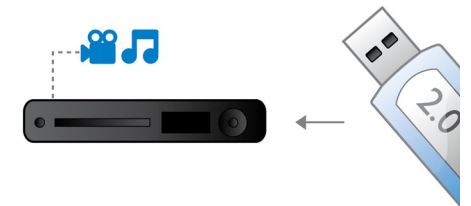

„Hi-Speed USB 2.0“ jungtis

Universalią magistralę arba USB – tai protokolo standartas, kuris naudojamas kompiuteriams, periferiniams įrenginiams ir buitiniams elektronikos prietaisams patogiai susieti. „Hi-Speed USB“ įrenginiai gali pasiekti iki 480 Mbps duomenų perdavimo greitį (ankstesniuose USB įrenginiuose buvo pasiekiamas 12 Mbps). Jei naudosite „Hi-Speed USB 2.0“ jungtį, viskas, ką turėsite padaryti, – prijungti USB įrenginį, pasirinkti filmą, muziką ar nuotrauką ir šį turinį paleisti.