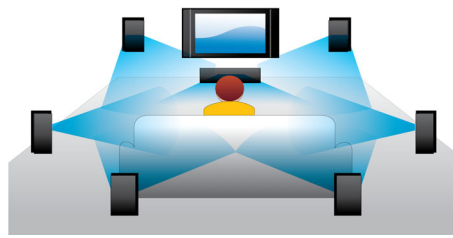

„Dolby TrueHD“ ir DTS-HD MA

„DTS-HD Master Audio“ ir „Dolby TrueHD“ suteikia 7.1 kanalų aukščiausios kokybės garsą iš „Blu-ray“ diskų. Atkuriamo garso beveik neįmanoma atskirti nuo studijose girdimo garso, todėl girdėsite būtent tai, ką girdi kūrėjai. „DTS-HD Master Audio“ ir „Dolby TrueHD“ – visapusiška didelės raiškos pramogų patirtis.