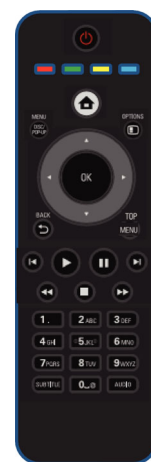

„Philips“ 3000 series
Blu-ray“ leistuvas

- „BD-Live“
- „USB2.0 Media Link“
- „DivX Ultra“

BDP3100

Patirkite „Blu-ray“ skirtumą

Patobulinkite namų pramogas „Full HD“ raiška. Ryškumas padidės penkis kartus, galėsite naudoti naujas įdomias funkcijas. Sužinokite, kokių funkcijų gausite papildomai naudodamiesi „BD-Live“, žiūrėkite savo mėgstamus vaizdo įrašus per USB jungtį. Atlikę DVD vaizdo konvertavimą į didesnę raišką per HDMI, galėsite mėgautis beveik HD kokybe.

Žr. daugiau

- Subtitrų keitimasis plačiame ekrane jų nepametant
- „Blu-ray“ diskų įrašų atkūrimas – ryškūs vaizdai „Full HD 1080p“ formatu
- 1080p su 24 fps vaizdams kaip kine
- „DivX Ultra Certified“ užtikrina geresnį „DivX“ vaizdo įrašų atkūrimą
- DVD vaizdo konvertavimas į 1080p per HDMI – mėgaukitės HD artimais vaizdais

Išgirskite daugiau

- „Dolby TrueHD“ ir DTS-HD MA – HD 7.1 erdvinis garsas

Pasinerkite giliau

- „BD-Live“ (2.0 profilis) – mėgaukitės papildomu „Blu-ray“ interneto turiniu
- „Hi-Speed USB 2.0“ jungtis suteikia galimybę leisti vaizdo ir muzikos įrašus iš „USB flash“ atmintinės
- Mėgaukitės CD ir DVD filmais ir muzika
- „EasyLink“ skirtas kontroliuoti visus HDMI CEC prietaisus vienu nuotolinio valdymo pultu