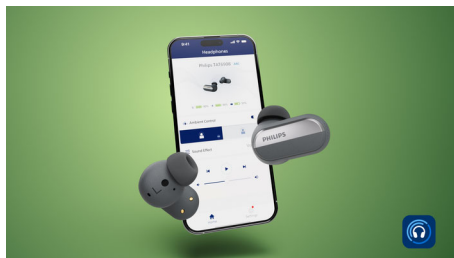

Aplicația Philips Headphones

Poți utiliza aplicația pentru a personaliza oricare dintre modurile de ascultare prin reglarea frecvențelor joase, medii sau înalte ale sunetelor pentru fiecare dintre căști. Sau folosește-o pentru a reduce cât de mult din vocea ta auzi în timpul conversației. E timpul pentru muzică? Alege dintre patru moduri de sunet presetate, în funcție de dispoziția ta.