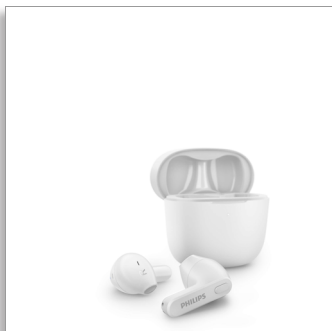

Philips
Cuffie True wireless

Auricolari sull'orecchio esterno

Custodia di ricarica super
compatta
Protezione dall'acqua IPX4
Fino a 18 ore di riproduzione

TAT2236WT

Custodia ultrasottile. Comfort garantito.

Queste cuffie true wireless resistenti agli schizzi d'acqua e al sudore sono perfette per essere portate sempre con te! Riponi la custodia di ricarica nella tasca dei tuoi jeans slim-fit preferiti. Gli auricolari si adattano all'orecchio esterno, così il condotto uditivo resta libero dai cuscinetti.

Dalle playlist preferite alle chiamate

- Ricollegati rapidamente al tuo telefono quando apri la custodia
- Attiva facilmente l'assistente vocale del telefono
- Comandi integrati. Microfono incorporato. Associazione semplice