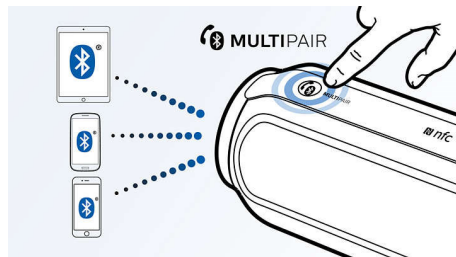

Выбор одного из трех устройств для воспроизведения музыки

Выполняйте сопряжение одновременно с тремя смарт-устройствами и выбирайте любое из них для передачи музыки, без необходимости выполнения повторного сопряжения. Чтобы включить композицию на другом устройстве, приостановите воспроизведение на первом устройстве и включите его на втором. Идеальное решение для совместного прослушивания музыки с друзьями, на вечеринках или