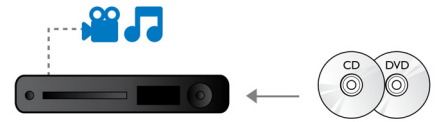

Dolby TrueHD

Dolby TrueHD 可从蓝光光盘提供最优质的音效。它所重现的音效可与剧场音效相媲美，完全展现原声音乐的饱满和细腻。Dolby TrueHD 带给您近乎完美的高清娱乐体验。

美，完全展现原声音乐的饱满和细腻。Dolby TrueHD 带给您近乎完美的高清娱乐体验。

DVD 视频像素提升

HDMI 1080p 像素提升技术能够提供清晰的画面。您现在能够以高清分辨率欣赏标准清晰度的 DVD 电影，高清分辨率确保了更丰富的细节和更逼真的画面。逐行扫描 (在“1080p”中以“p”表示) 消除了电视屏幕上常见的线条结构，从而也确保了极致的清晰画面。更令人称道的是，HDMI 传输是纯粹的数字信号传输，能够传输无压缩的数字高清视频以及数字多声道音频，而无需进行模拟 / 数字转换 - 这就再现了原汁原味的图像与声音，完全没有衰减。

EasyLink

EasyLink 让您可以通过一个遥控器控制 DVD 播放机、蓝光光盘播放机、平板影院扬声器、家庭影院以及电视等多台设备。它使用 HDMI CEC 行业标准协议，并通过 HDMI 连接线在设备之间共享功能。只需轻触按钮，您就可以同时操控支持 HDMI CEC 的所有连接设备。待机和播放等功能尽在您的掌握之中。

欣赏电影和音乐

欣赏所有来自 CD 和 DVD 的电影和音乐

字幕移动

字幕移动是一种增强功能，它让用户可以手动调整电影字幕在电视或电脑屏幕上的位置。用户可以通过遥控器在屏幕中上下移动字幕。在 21:9 宽屏电视和投影演示器上，字幕有时会被裁切。为了能够清晰地看到字幕，用户必须更改显示宽高比，这就背离了宽屏幕的设计目的。借助字幕移动功能，用户可以在保持正确显示宽高比的同时，让字幕显示在屏幕上的最佳位置。