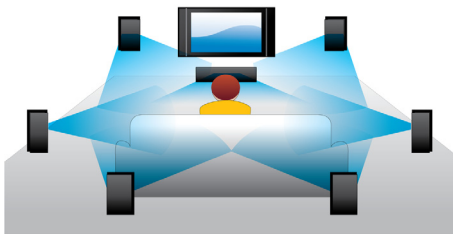

更丰富的聆听乐趣

- Dolby TrueHD 可呈现高保真原声

更丰富的视觉享受

- 蓝光 3D 光盘播放功能，在家尽享全高清 3D 体验
- 通过 DivX Plus HD 认证，播放高清 DivX 有保证
- 将 DVD 的视频像素提升至 1080p 并通过 HDMI 接口输出，可呈现接近高清的画面
- 宽屏幕字幕移动，显示完整字幕

PHILIPS

产品亮点

蓝光 3D 光盘播放功能

全高清 3D 为您提供更有深度的显像、更真实的在家影院观赏体验。左右眼看到的影院各不一样，它们以 1920 x 1080 全高清品质在屏幕上高速播放。通过特殊的眼镜看到的图像会在左右镜头打开时同步交替显示影像，从而创造全高清的 3D 观赏体验。

Dolby TrueHD

Dolby TrueHD 可从蓝光光盘提供最优质的音效。它所重现的音效可与剧场音效相媲美，完全展现原声音乐的饱满和细腻。Dolby TrueHD 带给您近乎完美的高清娱乐体验。

美，完全展现原声音乐的饱满和细腻。Dolby TrueHD 带给您近乎完美的高清娱乐体验。

DVD 视频像素提升

HDMI 1080p 像素提升技术能够提供清晰的画面。您现在能够以高清分辨率欣赏标准清晰度的 DVD 电影，高清分辨率确保了更丰富的细节和更逼真的画面。逐行扫描 (在“1080p”中以“p”表示) 消除了电视屏幕上常见的线条结构，从而也确保了极致的清晰画面。更令人称道的是，HDMI 传输是纯粹的数字信号传输，能够传输无压缩的数字高清视频以及数字多声道音频，而无需进行模拟 / 数字转换 - 这就再现了原汁原味的图像与声音，完全没有衰减。

EasyLink

EasyLink 让您可以通过一个遥控器控制 DVD 播放机、蓝光光盘播放机、平板影院扬声器、家庭影院以及电视等多台设备。它使用 HDMI CEC 行业标准协议，并通过 HDMI 连接线在设备之间共享功能。只需轻触按钮，您就可以同时操控支持 HDMI CEC 的所有连接设备。待机和播放等功能尽在您的掌握之中。

欣赏电影和音乐

欣赏所有来自 CD 和 DVD 的电影和音乐

字幕移动

字幕移动是一种增强功能，它让用户可以手动调整电影字幕在电视或电脑屏幕上的位置。用户可以通过遥控器在屏幕中上下移动字幕。在 21:9 宽屏电视和投影演示器上，字幕有时会被裁切。为了能够清晰地看到字幕，用户必须更改显示宽高比，这就背离了宽屏幕的设计目的。借助字幕移动功能，用户可以在保持正确显示宽高比的同时，让字幕显示在屏幕上的最佳位置。