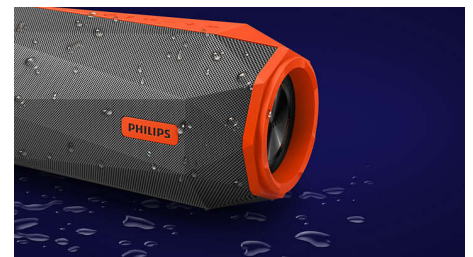

- Graves explosivos con dos controladores de altavoz y radiadores de graves
- Gran potencia de salida del 30 W
- Botón de modo SHOQ para un volumen extremo

Disfruta de tus fiestas en cualquier lugar

- La batería recargable integrada sigue el ritmo
- ¡Luces fuera! Pulso LED multicolor al ritmo de la música
- Sólido y resistente a exteriores, a prueba de golpes y resistente al agua

Gran potencia

Diseñado para llevar el ritmo a la calle, el Philips Shoqbox SB500 emite un sonido potente desde un altavoz Bluetooth portátil. Fabricado con exclusivos materiales resistentes y de alta calidad, el ShoqBox ofrece una potencia de salida total de 30 W increíble. Con la integración del procesamiento de señal de siguiente nivel que supervisa y ajusta la señal para obtener el mejor sonido en cualquier volumen, el SB500 te ofrece un sonido lo

SB500M/00

suficientemente dinámico y potente como para mantener la fiesta en lo más alto.

Luces LED multicolor

Disfruta de las luces y siente la potencia del ritmo y de los brillantes destellos. Con un diseño exclusivo, los LED de varios colores parpadean al ritmo de la música para animar la fiesta y añadir otra dimensión. Si prefieres bailar en la oscuridad, también puedes hacerlo: pulsa el interruptor y apaga las luces.

Resistente en exteriores

Resistente al agua, a los golpes y a las fiestas. El SB500 se ha diseñado para sobrevivir. Con una clasificación IPX7, se puede usar en agua en hasta 1 metro de profundidad durante 30 minutos. Usarlo en la ducha o en la playa es muy fácil. El SB500 también ha resistido a las pruebas de "cámara de tortura" que demuestran que puede aguantar golpes y no perder el ritmo.