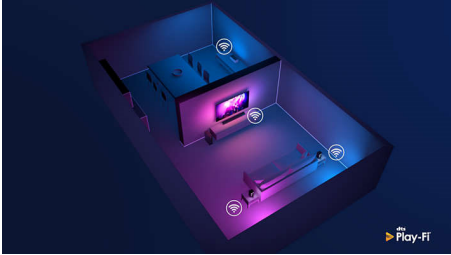

Απόλυτη αίσθηση άνεσης

- Ενίσχυση του ήχου των έξυπνων βοηθητικών ηχείων σας
- Διαμόρφωση για ήχο πολλών δωματίων μέσω της εφαρμογής Philips Sound ή Play-Fi

PHILIPS

Ασύρματα ηχεία για το σπίτι

Wi-Fi. Ήχος πολλών δωματίων Συμβατότητα με DTS Play-Fi, Συνδέεται με βοηθούς φωνής, Ενσωματωμένο LED

Χαρακτηριστικά

Play-Fi. Ήχος πολλών δωματίων και πολλά άλλα

Αυτό το ασύρματο ηχείο είναι συμβατό με DTS Play-Fi, για εύκολο συγχρονισμό με άλλα ηχεία που είναι συμβατά με Play-Fi για ήχο πολλών δωματίων. Αν το soundbar υποστηρίζει το Play-Fi Surround, μπορείτε ακόμα να ενσωματώσετε αυτό το ηχείο σε μια ηχητική εγκατάσταση Surround και να απολαύσετε μια βραδιά με ταινίες.