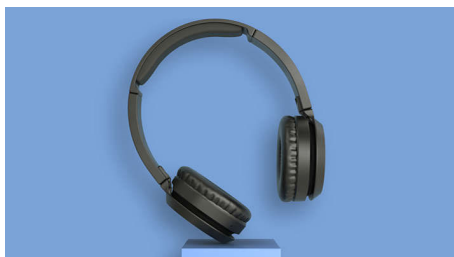

Mat design. Maksimal komfort.

- Løjnefaldende, matte farver
- Let, justerbar og polstret hovedbøjle
- Bløde ørepuder, der kan vinkles for maksimal komfort

Nemme at have med på farten

- Fladt foldedesign for nem opbevaring
- Multifunktionsknap. Betjen nemt musik og opkald
- Smart parring. Finder automatisk din Bluetooth-enhed
- Kompakt sammenfoldeligt design, der er nemt at transportere

PHILIPS

Trådløse on-ear-hovedtelefoner
32 mm enheder/lukket bagside On-ear, Flad sammenfoldning, Op til 29 timers spilletid

TAH4205RD/00

Vigtigste nyheder

Knap til BASS boost.

Disse on-ear-hovedtelefoner har kraftfulde 32 mm neodym-akustiske drivere, der giver dig en klar lyd og fyldig bas. Når du vil have mere, skal du blot trykke på knappen til BASS boost, så vil du straks kunne mærke forskellen.

Lav vægt

Disse on-ear-hovedtelefoner fås i elegante, matte farver og har en polstret hovedbøjle, der

er så let, at du næsten ikke mærker den. De bløde ørepuder er tydeligt markeret til venstre/højre øre og kan vinkles, indtil de føles helt rigtige.