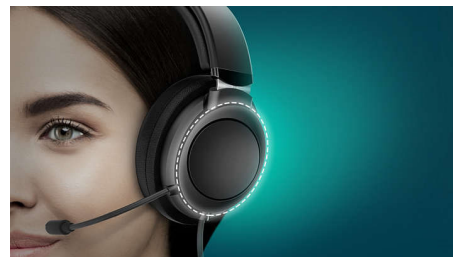

Fantastisk lydisolering fra

Fantastisk lydisolering fra design med lukket bagside

Kraftfuld 32 mm neodym-enhed

Kraftfulde 32 mm neodym-enheder

Smart parring.

Med et langt tryk på multifunktionsknappen er disse trådløse Bluetooth-hovedtelefoner klar til parring. Når de er parret, husker hovedtelefonerne den sidste enhed, de blev parret med.

Bløde ørekopper

Bløde ørepuder, der kan vinkles for maksimal komfort

Kompakt og sammenfoldeligt

Virkelig kompakt sammenfoldeligt, hvilket er perfekt til rejsebrug, så du kan tage din musik med dig overalt.