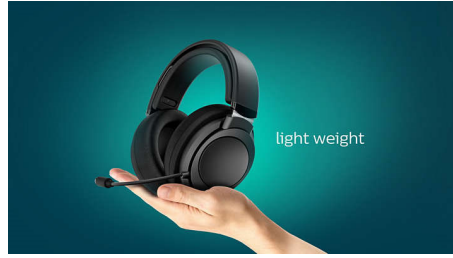

Lichtgewicht ontwerp voor over het oor

Het lichte over-het-oor-ontwerp en de verstelbare hoofdband met zachte oorkussens zorgen voor een optimale pasvorm en langdurig draagcomfort.