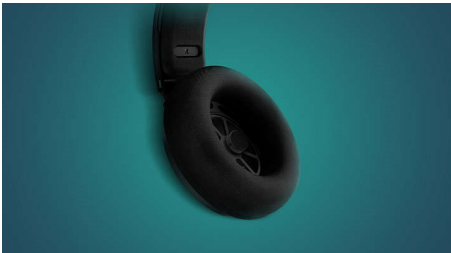

Comfortabele oorkussens

Comfortabele oorkussens voor langdurig gebruik

Ontwerp met verkoelende oorschelpen

Oorschelpen van verkoelend materiaal die kunnen worden gedraaid voor maximaal comfort.