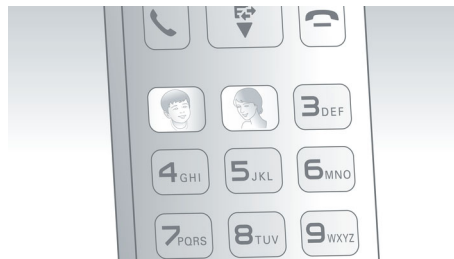

Programovatelné klávesové zkratky

Svým nejmilejším se nyní dovoláte snáze než kdykoli dříve. Díky jednoduchému vytáčení jedním dotykem už vůbec nemusíte hledat to správné číslo. Pro okamžité volání můžete naprogramovat až 2 klávesy.