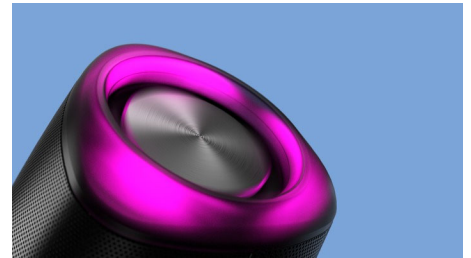

Svítil do rytmu. Světla LED

Když večírek pulzuje, světelná show také. LED světla na obou koncích reproduktoru blikají podle hudby.

Audio vstup pro snadné připojení

Chcete se připojit k externímu zdroji zvuku, jako je gramofon nebo přehrávač MP3? Zástrčka pro audio vstup na zadní straně reproduktoru umožňuje připojení k téměř jakémukoli elektronickému zařízení.