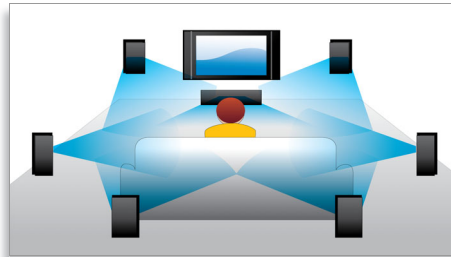

Dolby TrueHD og DTS-HD MA

DTS-HD Master Audio og Dolby TrueHD gir 7.1-kanaler med den flotteste lyden fra Blu-ray-platene. Lydgiengivelsen kan nesten ikke skiller fra studiomasterlyden, slik at du hører det de som laget den, vil du skal høre. DTS-HD Master Audio og Dolby TrueHD gjør underholdningsopplevelsen med høy definisjon komplett.