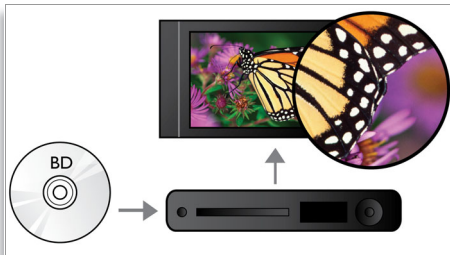

Blu-ray-plateavspilling

Blu-ray-plater har kapasitet til å ta høydefinisjonsdata, i tillegg til bilder i 1920 x 1080-oppløsningen som definerer høydefinisjonsbilder. Scenene blir levende idet detaljene kommer mot deg, bevegelsene jevnes ut, og bildene blir krystallklare. Blu-ray gir også ukomprimert surroundlyd – slik at lydopplevelsen blir utrolig virkelig. Den høye lagringskapasiteten på Blu-ray-platene gjør også at mange interaktive muligheter kan bygges inn. Sømløs navigering under avspilling og andre spennende funksjoner som hurtigmenyer gir en helt ny dimensjon til hjemmeunderholdningen.