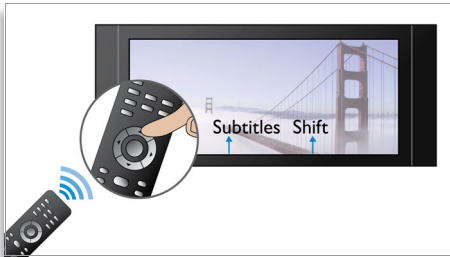

Høydepunkter

Flytting av underteksting

Flytting av underteksting er en forbedringsfunksjon som lar brukeren manuelt justere underteksternes plassering på TV-skjermen eller dataskjermen. Ved å bruke fjernkontrollen kan brukere flytte undertekstene opp og ned på skjermen. På widescreenskjerm, for eksempel 21:9-kino og projektorer, kan undertekstene noen ganger bli avkuttet. For å kunne se dem tydelig må brukeren endre sideforholdet på skjermen, noe som fjerner poenget med widescreen. Med funksjonen for flytting av underteksting kan brukeren beholde det riktige sideforholdet og plassere undertekstene på det beste stedet på skjermen.