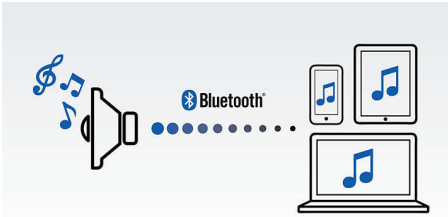

Simplicité d'utilisation

- Micro intégré pour des appels téléphoniques en mains libres
- Entrée audio, pour une connexion facile à la plupart des appareils
- Smartphones compatibles NFC pour la connexion Bluetooth® par simple contact
- Profitez de votre musique sans fil grâce au Bluetooth®
- Basculez instantanément entre la musique de 2 appareils différents grâce à la fonction MULTIPAIR

PHILIPS

Points forts

Profitez de votre musique sans fil

Le Bluetooth® est une technologie de communication sans fil à courte portée fiable et peu gourmande en énergie. Cette technologie permet une connexion sans fil facile à un iPod/iPhone/iPad ou d'autres appareils Bluetooth® tels que des smartphones, des tablettes ou même des ordinateurs portables. Ainsi, cette enceinte pourra diffuser facilement sans fil vos musiques préférées et le son de vos jeux ou vidéos.

Basculez entre la musique de 2 appareils différents

L'appairage avec 2 appareils à la fois vous permet d'écouter de la musique enregistrée sur l'appareil de votre choix sans avoir à désactiver un appairage pour en activer un autre. Pour diffuser un titre d'un autre appareil, interrompez la lecture du titre en cours, puis lancez la lecture du nouveau titre sur l'autre appareil. Idéal pour partager votre musique avec vos amis, pour les fêtes, ou simplement pour écouter des morceaux stockés sur différents appareils. Vos amis peuvent appairer leurs appareils simultanément, ce qui vous permet d'alterner entre vos musiques facilement.