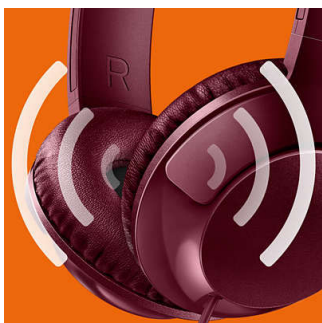

Hluboké silné basy

Hluboké důrazné basy, díky kterým skutečně cítíte rytmus. Nenechte se zmást úhledným