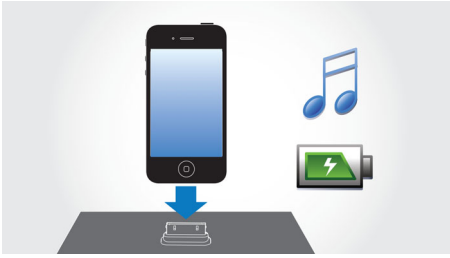

- Plaats elke iPod/iPhone, zelfs in zijn hoesje
- Automatische kloksynchronisatie met iPod/iPhone bij plaatsing op het basisstation
- MP3 Link voor het afspelen van draagbare muziek

PHILIPS

Kenmerken

Uw iPod/iPhone afspele en opladen

Geniet van uw favoriete MP3-muziek terwijl u uw iPod/iPhone oplaadt! U kunt uw draagbare apparaat rechtstreeks aansluiten op het entertainmentsysteem met dock. Zo kunt u luisteren naar uw favoriete muziek in perfecte geluidskwaliteit. Het dock laadt bovendien uw iPod/iPhone op tijdens het afspele. U kunt dus van uw muziek genieten zonder u zorgen te maken dat de batterij van uw draagbare speler leegraakt. Als u uw draagbare apparaat in het entertainmentsysteem met dock plaatst, wordt het automatisch opgeladen.

Bass Reflex-luidsprekersysteem

Bass Reflex-luidsprekers zorgen voor een compact luidsprekerboxsysteem met een diepe bas. Het verschil met een conventioneel luidsprekerboxsysteem is dat er een baspijp is toegevoegd die akoestisch op de woofer is afgestemd voor een optimale demping van de lage frequenties. Dit resulteert in een diepere

gecontroleerde bas en minder vervorming. De lucht in de baspijp resonanceert en gaat vibreren als een conventionele woofer. Samen met de reactie van de woofer vergroot het systeem de laagfrequentiegeluiden in het algemeen en levert zo een hele nieuwe dimensie van diepe bas op.