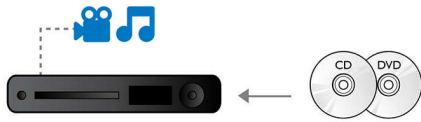

Značilnosti

Uživajte v filmih in glasbi

Uživajte v filmih in glasbi na CD-jih in DVD-jih