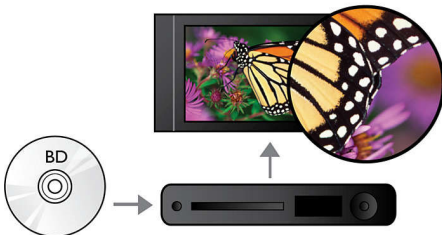

Predvajanje plošč Blu-ray

Plošče Blu-ray vsebujejo podatke v visoki ločljivosti in slike v polni visoki ločljivosti 1920 x 1080. Prizori so izredno realistični in podrobni, gibanje tekoče, slike pa kristalno čiste. Blu-ray omogoča predvajanje nestisnjene prostorskega zvoka, ki je

neverjetno realističen. Ker je zmogljivost plošč Blu-ray izjemno visoka, lahko vključujejo tudi številne interaktivne možnosti. Nemoteno krmarjenje med predvajanjem in druge zanimive funkcije, kot so pojavni meniji, odpirajo povsem nove možnosti na področju domačega razvedrila.