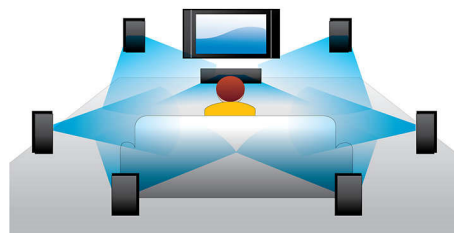

Dolby TrueHD

Dolby TrueHD proizvaja najnatančnejši zvok s plošč Blu-ray. Razlike med reproduciranim zvokom in studijskim izvirnikom so neopazne, zato slišite pristen zvok, kot so si ga zamislili ustvarjalci. Dolby TrueHD dopolni razvedrilo v visoki ločljivosti.