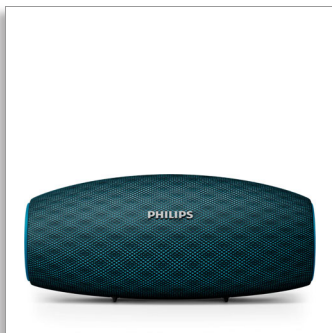

Philips
无线便携式音箱

10 瓦 10 小时

较长的蓝牙范围
防水, 防尘
快速充电选项

BT6900A

音乐不停歇

音乐不停歇。凭借稳定的蓝牙连接与直观式充电功能，Everplay 无线便携式音箱能带给您不间断的音乐体验。定制外观结构不仅美观，更是耐用

直观式充电

- 快速充电为音响充电的速度提高 3 倍
- 电池电量指示灯，可轻松查看电量
- USB 线缆可用作带

稳定的蓝牙连接

- 蓝牙无线音乐传输
- 稳定的蓝牙连接，长达 30 米或 100 英尺
- 内置麦克风，尽享免提呼叫

震撼的音效

- 低音辐射器，可提供超重低音和延伸
- 正面反射钹制扬声器可提供强劲音效
- 抗削顶失真功能，提供响亮无失真的音乐

超强耐用性

- 坚固耐用 - 防震、防尘和防水 (IP57)
- 高性能 DuraFit 外观结构

PHILIPS

无线便携式音箱

10 瓦 10 小时 较长的蓝牙范围, 防水, 防尘, 快速充电选项

产品亮点

正面反射扬声器

EverPlay 音响具有优质音效。采用正面反射钹制驱动器, 可提供清晰、自然、强劲的音乐, 及深沉丰富的低音。适合任何音乐类型, 无论您是在室外还是室内播放。

低音辐射器

EverPlay 音箱外形小巧, 具有较大的低音辐射区域, 可提供强劲音效。它可提供超重低音和延伸。

抗削顶失真功能

抗削顶失真功能让您大声播放音乐并保持优质音效, 即使是在电池电量不足时。该功能可接受 300 毫伏至 1000 毫伏等一系列输入信号, 让您的扬声器丝毫不受失真的影响。该内置功能可监控通过放大器的音乐信号, 将信号峰值控制在放大器的范围内, 防止由削顶造成的音频失真, 而丝毫不影响响度。便携式扬声器再现音乐峰值的能力会随着电池电量的下降而降低, 而抗削顶失真功能却能减少因电池电量不足导致的峰值下降, 确保欣赏无失真的音乐。

Everplay 坚固耐用!

规格

声音

- 输出功率 (RMS): 10 瓦
- 声音系统: 单声道

设计和外观

- 颜色: 蓝色

扬声器

- 扬声器驱动器: 1 x 2 英寸全频驱动器和 1 x 2 英寸无源辐射器