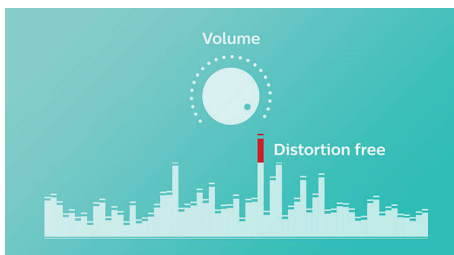

10 瓦 10 小时 较长的蓝牙范围, 防水, 防尘, 快速充电选项

产品亮点

正面反射扬声器

EverPlay 音响具有优质音效。采用正面反射钹制驱动器, 可提供清晰、自然、强劲的音乐, 及深沉丰富的低音。适合任何音乐类型, 无论您是在室外还是室内播放。

低音辐射器

EverPlay 音箱外形小巧, 具有较大的低音辐射区域, 可提供强劲音效。它可提供超重低音和延伸。

抗削顶失真功能

抗削顶失真功能让您大声播放音乐并保持优质音效, 即使是在电池电量不足时。该功能可接受 300 毫伏至 1000 毫伏等一系列输入信号, 让您的扬声器丝毫不受失真的影响。该内置功能可监控通过放大器的音乐信号, 将信号峰值控制在放大器的范围内, 防止由削顶造成的音频失真, 而丝毫不影响响度。便携式扬声器再现音乐峰值的能力会随着电池电量的下降而降低, 而抗削顶失真功能却能减少因电池电量不足导致的峰值下降, 确保欣赏无失真的音乐。