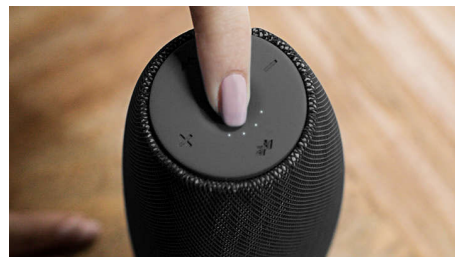

电量不足指示

最后, 蓝牙音箱提供让您查看剩余电量的简单、清晰方法! 凭借 EverPlay, 只需按电源按钮即可查看剩余电池电量。

USB 带

充电从未如此简单。电量开始消耗时, 使用便利的二合一 USB 带为线缆充电。将其插入电源插座以进行充电, 或使用其将音响附加到包上, 便于携带。