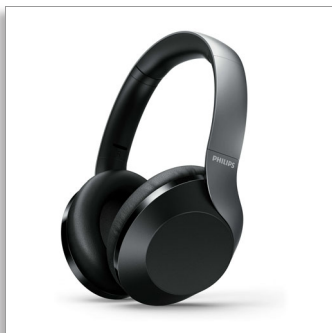

Philips
Hi-Res draadloze over-ear
koptelefoon

40 mm drivers/gesloten
achterkant

TAH8505BK

Regel de stilte

Draadloze hoofdtelefoon met actieve ruisonderdrukking

Luister naar uw muziek, niet naar de regen. U kunt de functie Active Noise Cancelling (actieve ruisonderdrukking) op deze draadloze koptelefoon voor over het oor aanpassen aan uw situatie. Met een speelduur van 30 uur en flexibel snel opladen bent u helemaal klaar voor de reis

Geniet van wat u hoort

- Poort voor line-in-kabel om via een kabel te luisteren
- Audio met hoge resolutie. Hoor elk detail
- Akoestische neodymium-drivers van 40 mm zorgen ervoor dat u elk geluid kunt horen

Voelt goed aan. Ziet er goed uit. Speelt lang door

- Active Noise Canceling (ANC). Ga helemaal op in de muziek
- Plat en compact op te vouwen. Eenvoudig opbergen
- Gladde, verstelbare hoofdband. Zachte oorkussens die uw hele oor bedekken
- 30 uur afspelen- of gesprekstijd (25 uur met ANC aan)

Flexibel ontwerp

Deze draadloze koptelefoon heeft zachte oorschelpen die slim in twee richtingen kunnen worden opgevouwen. U kunt ze plat opvouwen, ideaal om ze op te bergen in een lade of in de bijgevoegde opberghoes. U kunt ze ook plat en naar binnen vouwen, waardoor een compact pakketje ontstaat dat in jaszakken en tassen past.