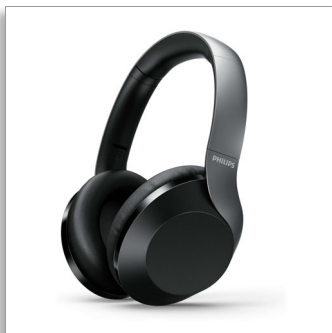

Philips  
Hi-Res draadloze over-ear  
koptelefoon

40 mm drivers/gesloten  
achterkant

TAH8505BK

#### Geniet van wat u hoort

- Poort voor line-in-kabel om via een kabel te luisteren
- Audio met hoge resolutie. Hoor elk detail
- Akoestische neodymium-drivers van 40 mm zorgen ervoor dat u elk geluid kunt horen